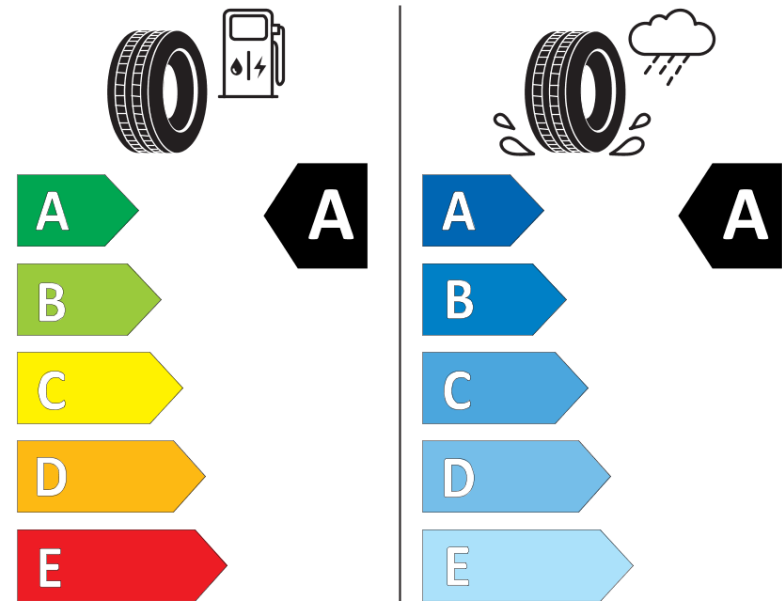

Tuoteselosteella

ASETUS (EU) 2020/740

Tuotemerkki	MICHELIN
Kaupallinen nimi	PILOT SPORT 5 ENERGY
Tuotekoodi	946918
Koko	245/40R20
Kantavuustunnus	99
Suorituskykyluokka	Y
Polttoainetaloudellisuusluokka	A
Märkäpitoluokka	A
Vierintämeluluokka	B
Vierintämelun arvo	72 dB
Rengas lumiolosuhteisiin	Ei
Rengas jääolosuhteisiin	Ei
Valmistusajankohta	35/24
Valmistuksen lopetusajankohta	
Kuormitusluokka	XL
Lisätietoja	245/40R20 99Y XL PILOT SPORT 5 ENERGY MI

ENERGY

MICHELIN

946918

245/40R20 99 Y XL

C1