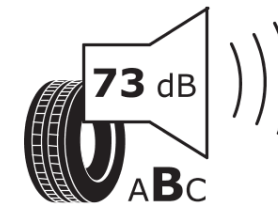

ENERG

MICHELIN

949938

215/65R15C 104/102 T

C2