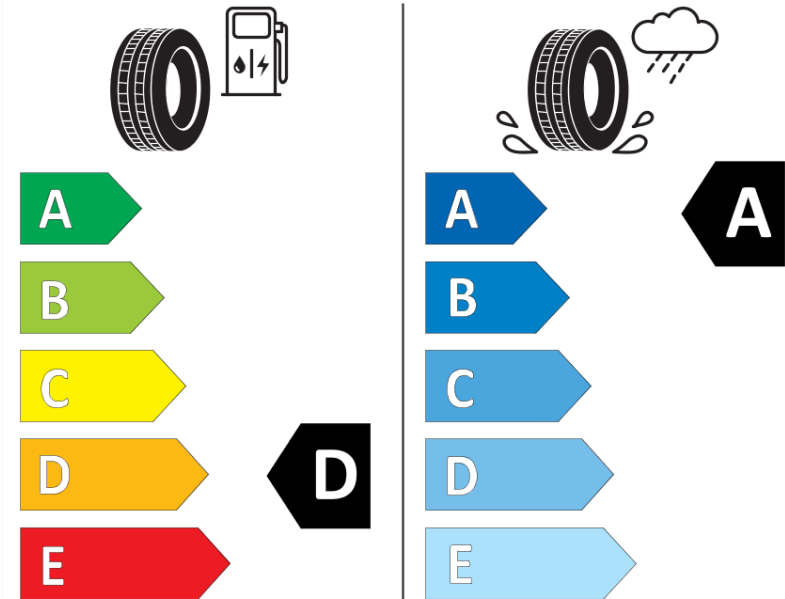

Tuoteselosteella

ASETUS (EU) 2020/740

Tuotemerkki	MICHELIN
Kaupallinen nimi	AGILIS CROSSCLIMATE
Tuotekoodi	949938
Koko	215/65R15C
Kantavuustunnus	104
Kantavuustunnus pariasennetuille renkaille	102

Suorituskykyluokka	T
Polttoainetaloudellisuusluokka	D
Märkäpitoluokka	A
Vierintämeluluokka	B
Vierintämelun arvo	73 dB
Rengas lumiolosuhteisiin	Joo
Valmistusajankohta	12/18

Valmistuksen lopetusajankohta

Lisätietoja 215/65 R 15C 104/102T AGILIS CROSSCLIMATE MI

Vaihtoehtoinen kantavuustunnus yksittäisasennuksessa

Vaihtoehtoinen kantavuustunnus pariasennuksessa

Vaihtoehtoinen suorituskykyluokka

ENERG

MICHELIN

949938

215/65R15C 104/102 T

C2