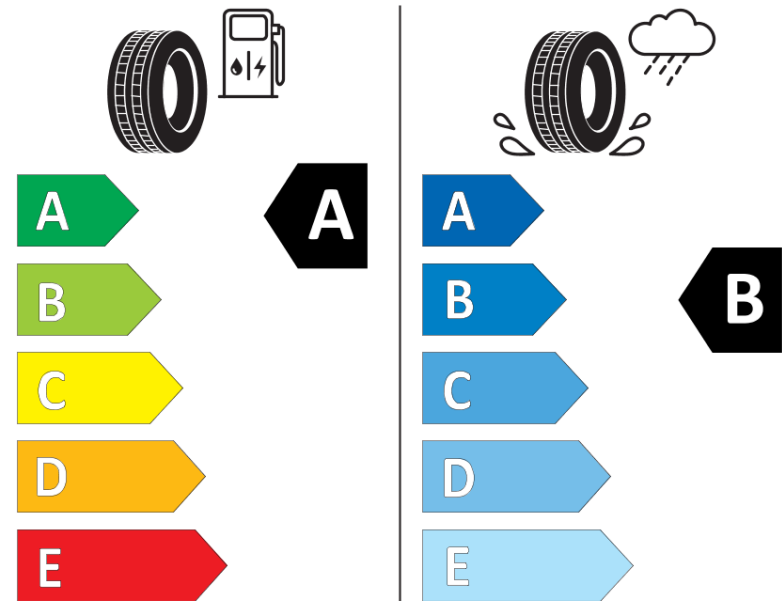

Tuoteselosteella

ASETUS (EU) 2020/740

Tuotemerkki	MICHELIN
Kaupallinen nimi	PILOT SPORT EV
Tuotekoodi	951405
Koko	255/55R20
Kantavuustunnus	110
Suorituskykyluokka	Y
Polttoainetaloudellisuusluokka	A
Märkäpitoluokka	B
Vierintämeluluokka	B
Vierintämelun arvo	72 dB
Rengas lumiolosuhteisiin	Ei
Rengas jääolosuhteisiin	Ei
Valmistusajankohta	26/23
Valmistuksen lopetusajankohta	
Kuormitusluokka	XL
Lisätietoja	255/55 R20 110Y XL TL PILOT SPORT EV NGO MI

ENERG

MICHELIN

951405

255/55R20 110 Y XL

C1