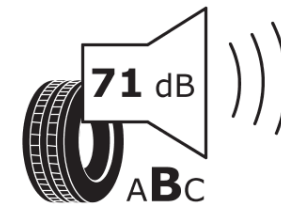

Tuoteselosteella

ASETUS (EU) 2020/740

Tuotemerkki	MICHELIN
Kaupallinen nimi	LATITUDE TOUR HP JLR
Tuotekoodi	954082
Koko	235/65R18
Kantavuustunnus	110
Suorituskykyluokka	V
Polttoainetaloudellisuusluokka	A
Märkäpitoluokka	C
Vierintämeluluokka	B
Vierintämelun arvo	71 dB
Rengas lumiolosuhteisiin	Ei
Rengas jääolosuhteisiin	Ei
Valmistusajankohta	48/16
Valmistuksen lopetusajankohta	
Kuormitusluokka	XL
Lisätietoja	235/65 R18 110V XL TL LATITUDE TOUR HP JLR GRNX MI

ENERG

MICHELIN

954082

235/65R18 110 V

C1

2020/740