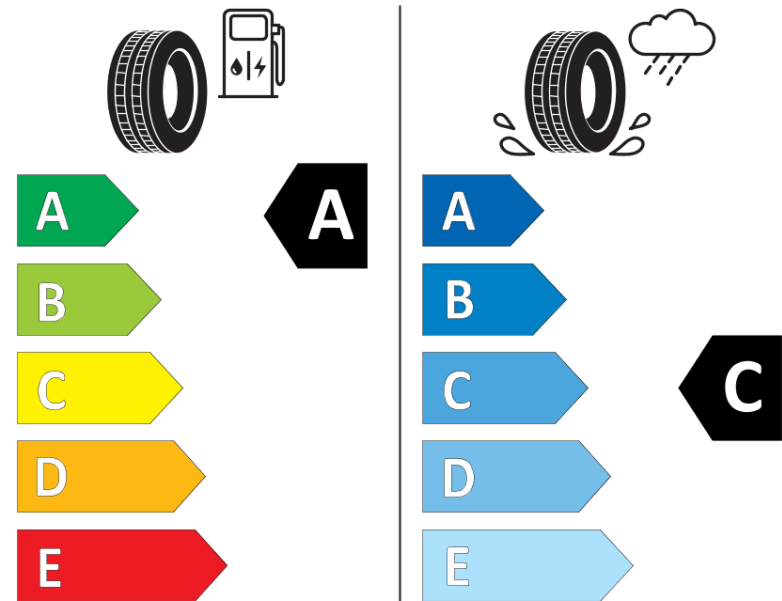

Tuoteselosteella

ASETUS (EU) 2020/740

Tuotemerkki	MICHELIN
Kaupallinen nimi	LATITUDE TOUR HP JLR
Tuotekoodi	954082
Koko	235/65R18
Kantavuustunnus	110
Suorituskykyluokka	V
Polttoainetaloudellisuusluokka	A
Märkäpitoluokka	C
Vierintämeluluokka	B
Vierintämelun arvo	71 dB
Rengas lumiolosuhteisiin	Ei
Rengas jääolosuhteisiin	Ei
Valmistusajankohta	48/16
Valmistuksen lopetusajankohta	
Kuormitusluokka	XL
Lisätietoja	235/65 R18 110V XL TL LATITUDE TOUR HP JLR GRNX MI

ENERG

MICHELIN

954082

235/65R18 110 V

C1

2020/740