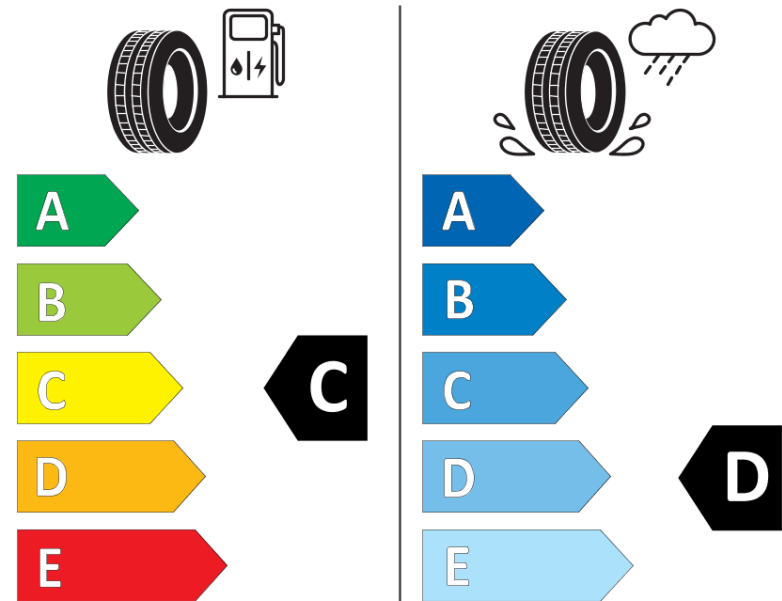

Tuoteselosteella

ASETUS (EU) 2020/740

Tuotemerkki	MICHELIN
Kaupallinen nimi	PILOT SPORT CUP 2
Tuotekoodi	955078
Koko	305/35ZR20
Kantavuustunnus	107
Suorituskykyluokka	(Y)
Polttoainetaloudellisuusluokka	C
Märkäpitoluokka	D
Vierintämeluluokka	B
Vierintämelun arvo	74 dB
Rengas lumiolosuhteisiin	Ei
Rengas jääolosuhteisiin	Ei
Valmistusajankohta	35/24
Valmistuksen lopetusajankohta	
Kuormitusluokka	XL
Lisätietoja	305/35 ZR20 (107Y) XL TL PILOT SPORT CUP 2 K3 MI

ENERG

MICHELIN

955078

305/35R20 (107Y) XL

C1

2020/740