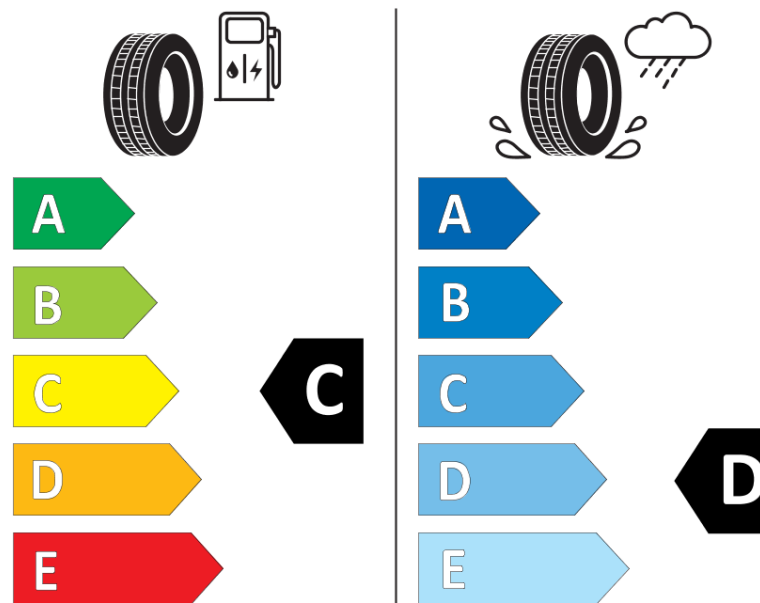

Tuoteselosteella

ASETUS (EU) 2020/740

Tuotemerkki	MICHELIN
Kaupallinen nimi	PILOT SPORT CUP 2 R CNTNO
Tuotekoodi	955715
Koko	335/30ZR21
Kantavuustunnus	109
Suorituskykyluokka	(Y)
Polttoainetaloudellisuusluokka	C
Märkäpitoluokka	D
Vierintämeluluokka	B
Vierintämelun arvo	74 dB
Rengas lumiolosuhteisiin	Ei
Rengas jääolosuhteisiin	Ei
Valmistusajankohta	39/20
Valmistuksen lopetusajankohta	
Kuormitusluokka	XL
Lisätietoja	335/30ZR21 (109Y) XL PILOT SPORT CUP 2 R CONNECT NO MI

ENERG

MICHELIN

955715

335/30ZR21 (109Y) XL

C1

2020/740