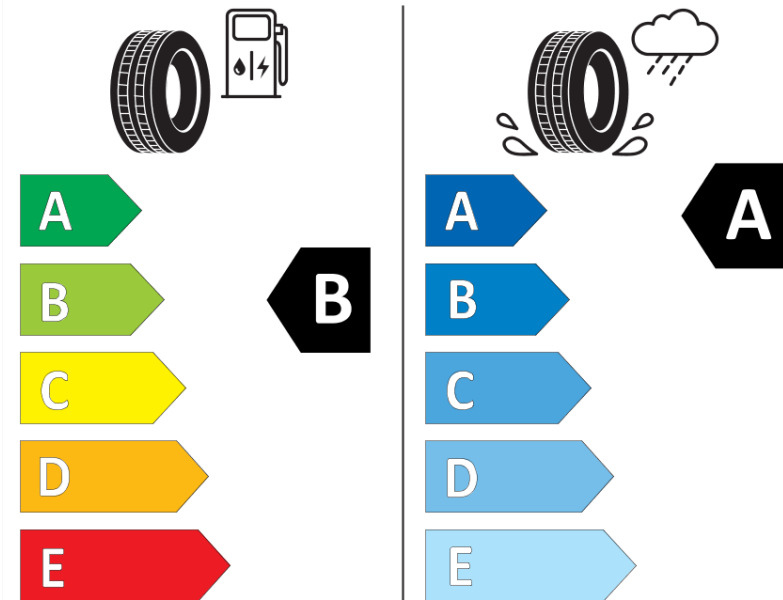

## Tuoteselosteella

ASETUS (EU) 2020/740

Tuotemerkki	MICHELIN
Kaupallinen nimi	PILOT SPORT 4 SUV AMO-S
Tuotekoodi	956060
Koko	235/45R21
Kantavuustunnus	101
Suorituskykyluokka	Y
Polttoainetaloudellisuusluokka	B
Märkäpitoluokka	A
Vierintämeluluokka	B
Vierintämelun arvo	72 dB
Rengas lumiolosuhteisiin	Ei
Rengas jääolosuhteisiin	Ei
Valmistusajankohta	39/18
Valmistuksen lopetusajankohta	
Kuormitusluokka	XL
Lisätietoja	235/45 R21 101Y XL PILOT SPORT 4 SUV ACOUSTIC MO-S MI

# ENERG

MICHELIN

956060

235/45R21 101 Y

C1

2020/740