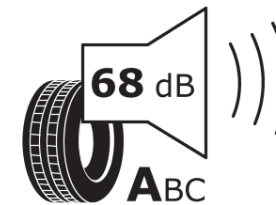

ENERG

MICHELIN

956602

195/65R15 91 H

C1