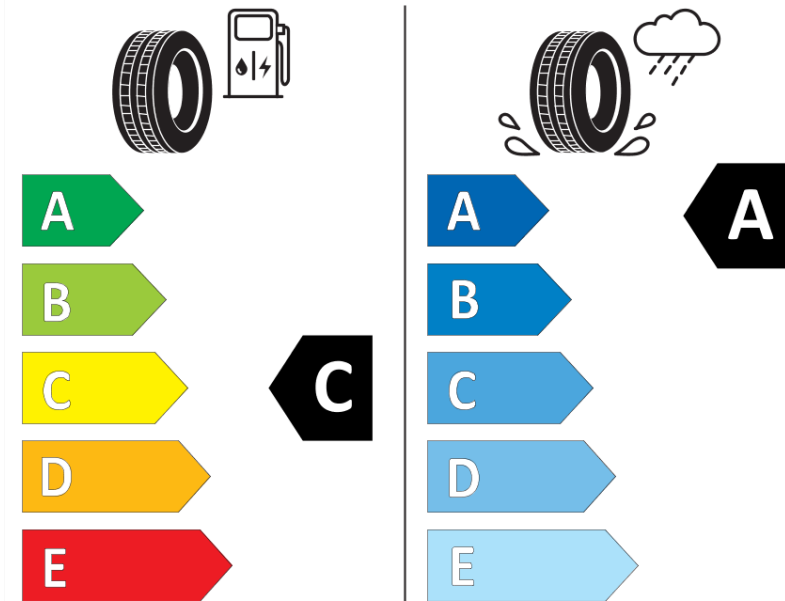

Tuoteselosteella

ASETUS (EU) 2020/740

Tuotemerkki	MICHELIN
Kaupallinen nimi	PRIMACY 4
Tuotekoodi	956602
Koko	195/65R15
Kantavuustunnus	91
Suorituskykyluokka	H
Polttoainetaloudellisuusluokka	C
Märkäpitoluokka	A
Vierintämeluluokka	A
Vierintämelun arvo	68 dB
Rengas lumiolosuhteisiin	Ei
Rengas jääolosuhteisiin	Ei
Valmistusajankohta	02/17
Valmistuksen lopetusajankohta	
Kuormitusluokka	SL
Lisätietoja	195/65 R15 91H TL PRIMACY 4 MI

ENERG

MICHELIN

956602

195/65R15 91 H

C1

2020/740