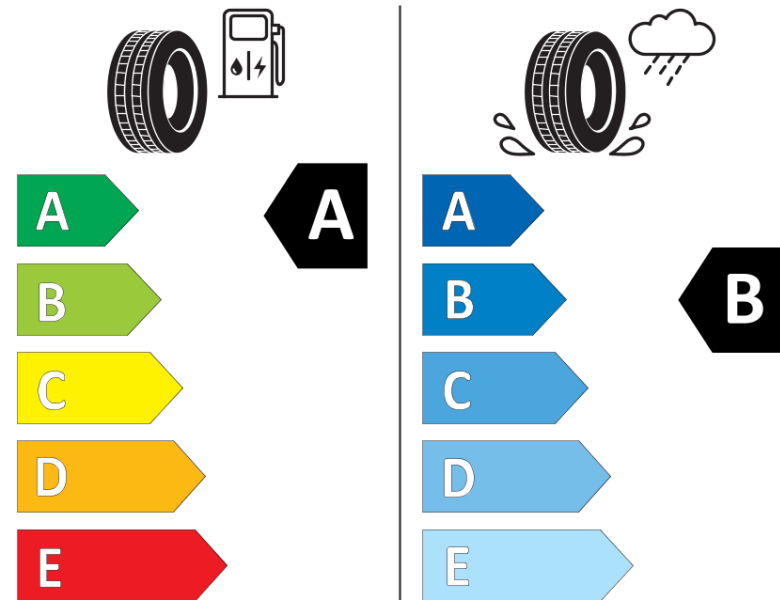

Tuoteselosteella

ASETUS (EU) 2020/740

Tuotemerkki	MICHELIN
Kaupallinen nimi	PRIMACY 3
Tuotekoodi	957417
Koko	215/65R16
Kantavuustunnus	102
Suorituskykyluokka	H
Polttoainetaloudellisuusluokka	A
Märkäpitoluokka	B
Vierintämeluluokka	A
Vierintämelun arvo	69 dB
Rengas lumiolosuhteisiin	Ei
Rengas jääolosuhteisiin	Ei
Valmistusajankohta	37/16
Valmistuksen lopetusajankohta	
Kuormitusluokka	XL
Lisätietoja	215/65 R16 102H XL TL PRIMACY 3 GRNX MI

ENERG

MICHELIN

957417

215/65R16 102 H

C1