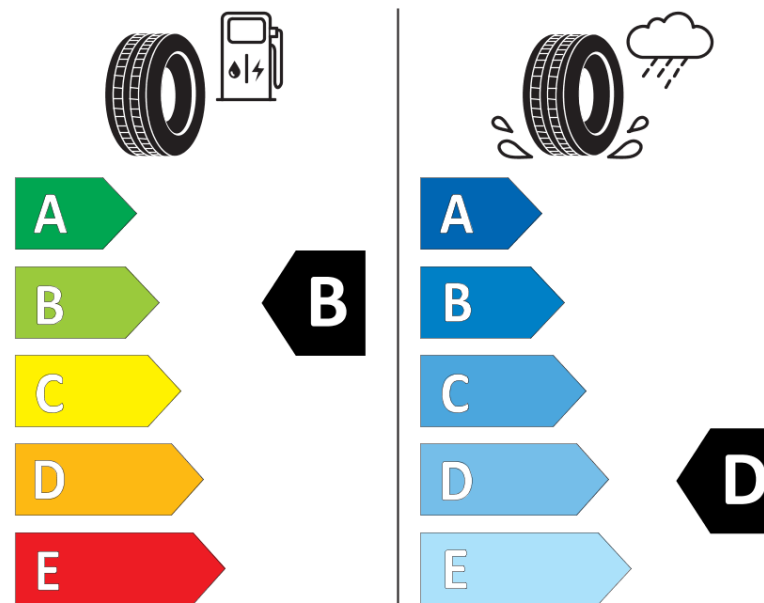

MICHELIN

958838

285/40R22 110 H XL

C1