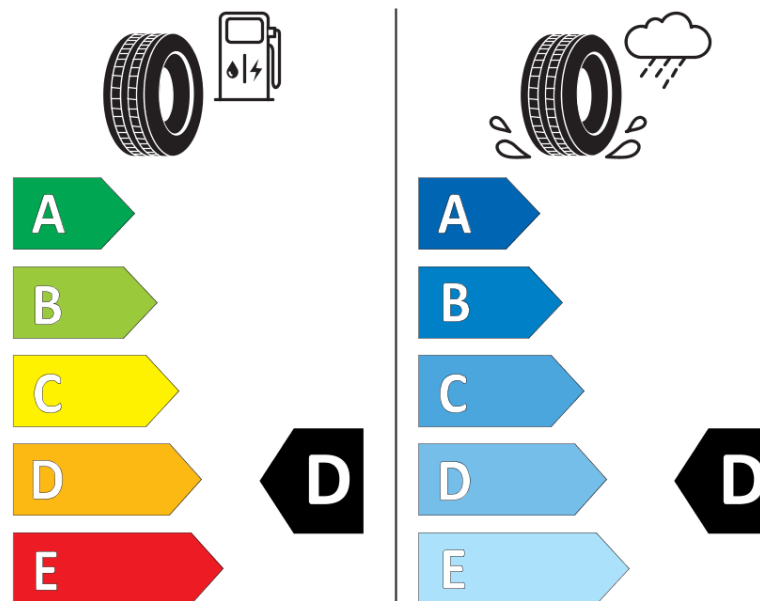

Tuoteselosteella

ASETUS (EU) 2020/740

Tuotemerkki	MICHELIN
Kaupallinen nimi	PILOT SPORT CUP 2 R CNT
Tuotekoodi	959290
Koko	245/30ZR20
Kantavuustunnus	90
Suorituskykyluokka	(Y)
Polttoainetaloudellisuusluokka	D
Märkäpitoluokka	D
Vierintämeluluokka	B
Vierintämelun arvo	70 dB
Rengas lumiolosuhteisiin	Ei
Rengas jääolosuhteisiin	Ei
Valmistusajankohta	05/21
Valmistuksen lopetusajankohta	
Kuormitusluokka	XL
Lisätietoja	245/30 ZR20 (90Y) XL TL PILOT SPORT CUP 2 R CONNECT MI

ENERG

MICHELIN

959290

245/30ZR20 (90Y) XL

C1