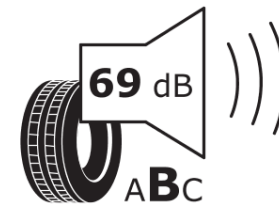

Tuoteselosteella

ASETUS (EU) 2020/740

Tuotemerkki	MICHELIN
Kaupallinen nimi	PRIMACY 3 MO
Tuotekoodi	959429
Koko	205/55R17
Kantavuustunnus	91
Suorituskykyluokka	W
Polttoainetaloudellisuusluokka	B
Märkäpitoluokka	A
Vierintämeluluokka	B
Vierintämelun arvo	69 dB
Rengas lumiolosuhteisiin	Ei
Rengas jääolosuhteisiin	Ei
Valmistusajankohta	31/15
Valmistuksen lopetusajankohta	
Kuormitusluokka	SL
Lisätietoja	205/55 R17 91W TL PRIMACY 3 MO GRNX MI

ENERG

MICHELIN

959429

205/55R17 91 W

C1

2020/740