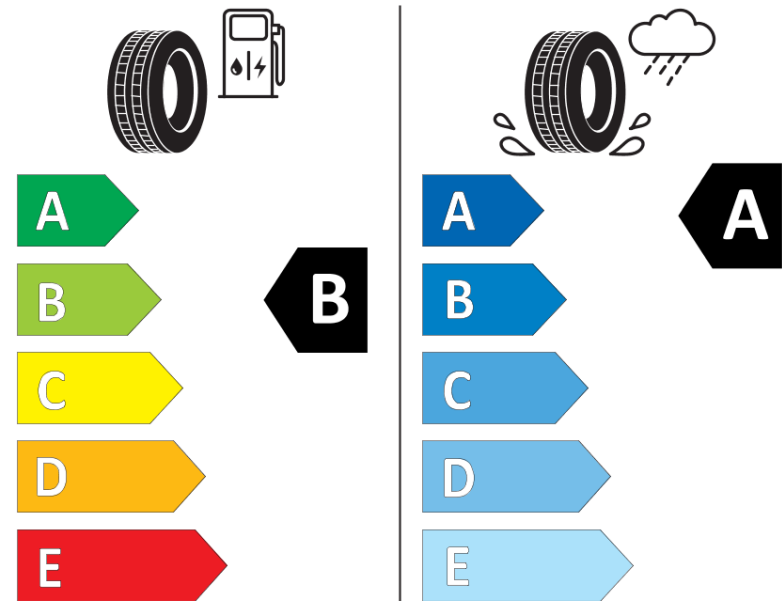

Tuoteselosteella

ASETUS (EU) 2020/740

Tuotemerkki	MICHELIN
Kaupallinen nimi	PRIMACY 3 MO
Tuotekoodi	959429
Koko	205/55R17
Kantavuustunnus	91
Suorituskykyluokka	W
Polttoainetaloudellisuusluokka	B
Märkäpitoluokka	A
Vierintämeluluokka	B
Vierintämelun arvo	69 dB
Rengas lumiolosuhteisiin	Ei
Rengas jääolosuhteisiin	Ei
Valmistusajankohta	31/15
Valmistuksen lopetusajankohta	
Kuormitusluokka	SL
Lisätietoja	205/55 R17 91W TL PRIMACY 3 MO GRNX MI

ENERG

MICHELIN

959429

205/55R17 91 W

C1

2020/740