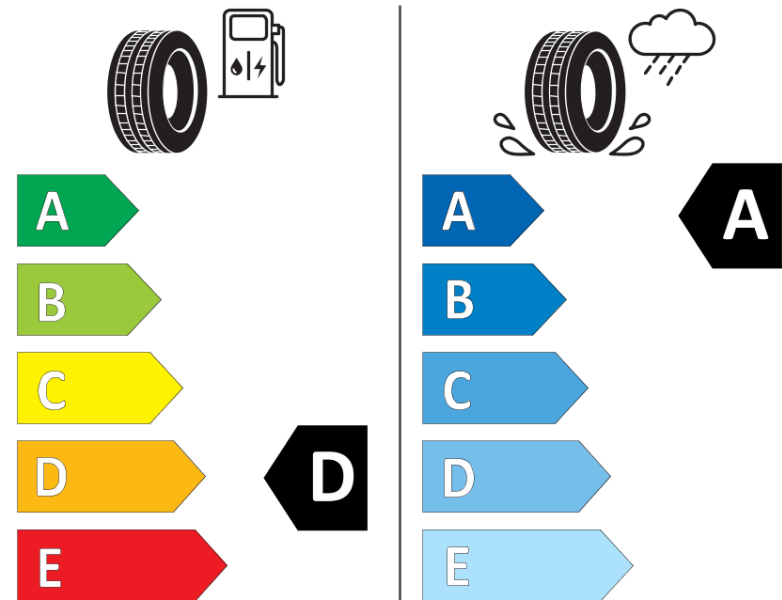

Tuoteselosteella

ASETUS (EU) 2020/740

Tuotemerkki	MICHELIN
Kaupallinen nimi	PILOT SPORT 4
Tuotekoodi	960358
Koko	245/35ZR18
Kantavuustunnus	92
Suorituskykyluokka	Y
Polttoainetaloudellisuusluokka	D
Märkäpitoluokka	A
Vierintämeluluokka	B
Vierintämelun arvo	72 dB
Rengas lumiolosuhteisiin	Ei
Rengas jääolosuhteisiin	Ei
Valmistusajankohta	37/19
Valmistuksen lopetusajankohta	
Kuormitusluokka	XL
Lisätietoja	245/35ZR18 92Y XL TL PILOT SPORT 4 ZP MI

ENERG

MICHELIN

960358

245/35ZR18 92 Y XL

C1

2020/740