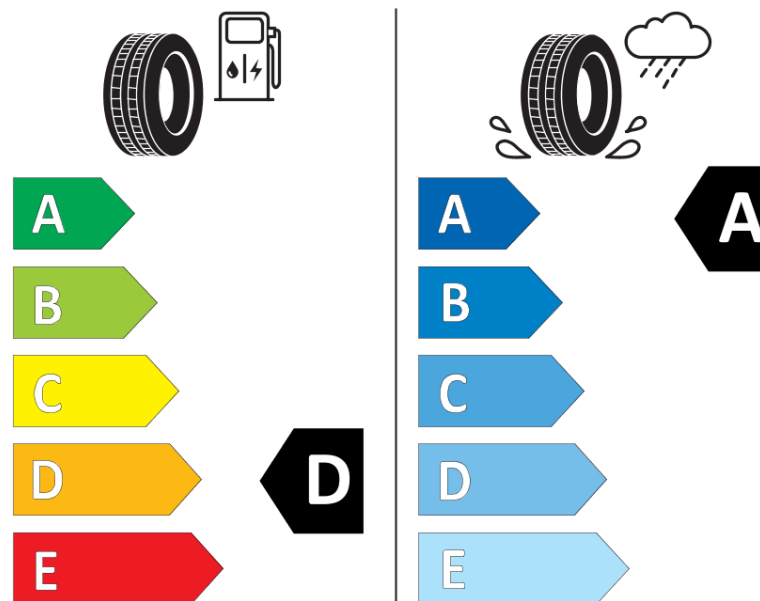

Tuoteselosteella

ASETUS (EU) 2020/740

Tuotemerkki	MICHELIN
Kaupallinen nimi	PILOT SPORT 4
Tuotekoodi	960559
Koko	225/45ZR19
Kantavuustunnus	96
Suorituskykyluokka	W
Polttoainetaloudellisuusluokka	D
Märkäpitoluokka	A
Vierintämeluluokka	B
Vierintämelun arvo	72 dB
Rengas lumiolosuhteisiin	Ei
Rengas jääolosuhteisiin	Ei
Valmistusajankohta	43/23
Valmistuksen lopetusajankohta	
Kuormitusluokka	XL
Lisätietoja	225/45 ZR19 96W XL TL PILOT SPORT 4 EMT MI

ENERG

MICHELIN

960559

225/45ZR19 96 W XL

C1

2020/740