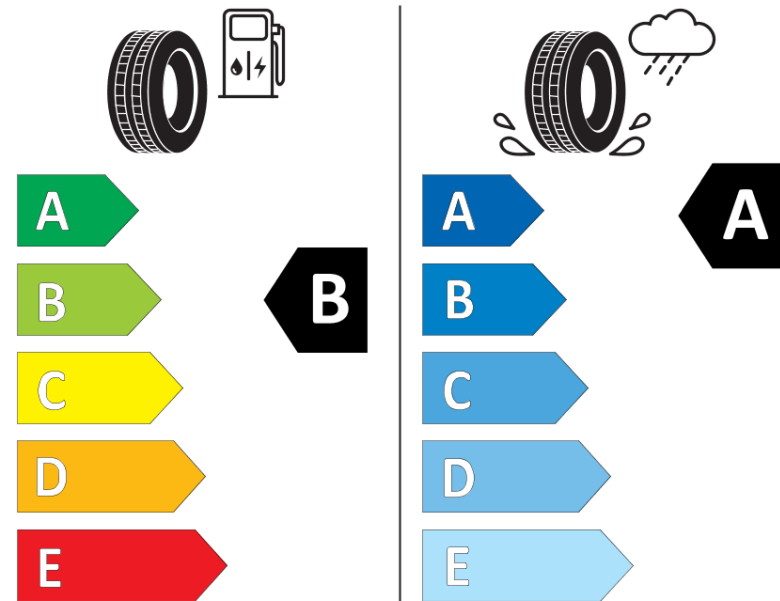

Tuoteselosteella

ASETUS (EU) 2020/740

Tuotemerkki	MICHELIN
Kaupallinen nimi	PRIMACY 4+
Tuotekoodi	961056
Koko	225/50R17
Kantavuustunnus	98
Suorituskykyluokka	W
Polttoainetaloudellisuusluokka	B
Märkäpitoluokka	A
Vierintämeluluokka	B
Vierintämelun arvo	70 dB
Rengas lumiolosuhteisiin	Ei
Rengas jääolosuhteisiin	Ei
Valmistusajankohta	19/20
Valmistuksen lopetusajankohta	
Kuormitusluokka	XL
Lisätietoja	225/50 R17 98W XL TL PRIMACY 4+ MI

ENERG

MICHELIN

961056

225/50R17 98 W XL

C1

2020/740