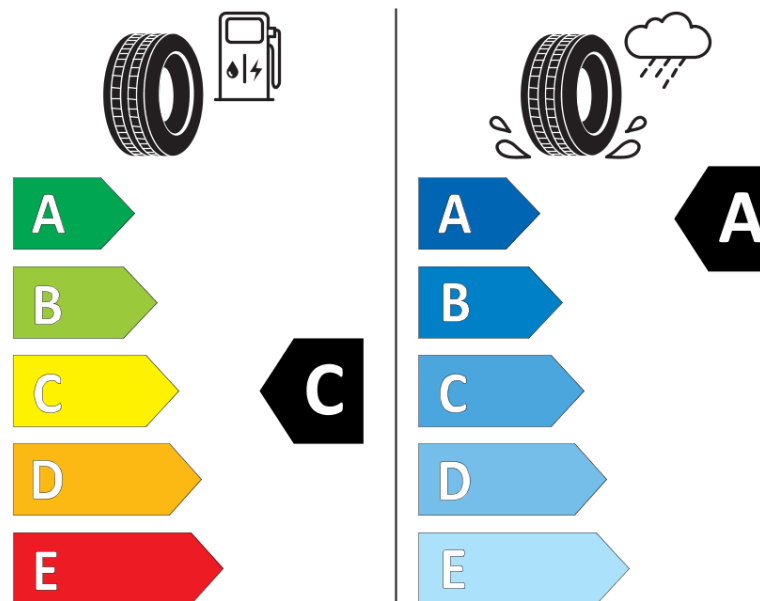

Tuoteselosteella

ASETUS (EU) 2020/740

Tuotemerkki	MICHELIN
Kaupallinen nimi	CROSSCLIMATE 3 SPORT
Tuotekoodi	961720
Koko	275/30R20
Kantavuustunnus	97
Suorituskykyluokka	Y
Polttoainetaloudellisuusluokka	C
Märkäpitoluokka	A
Vierintämeluluokka	B
Vierintämelun arvo	72 dB
Rengas lumiolosuhteisiin	Joo
Rengas jääolosuhteisiin	Ei
Valmistusajankohta	47/23
Valmistuksen lopetusajankohta	
Kuormitusluokka	XL
Lisätietoja	275/30 R20 97Y XL TL CROSSCLIMATE 3 SPORT MI

ENERG

MICHELIN

961720

275/30R20 97 Y XL

C1

2020/740