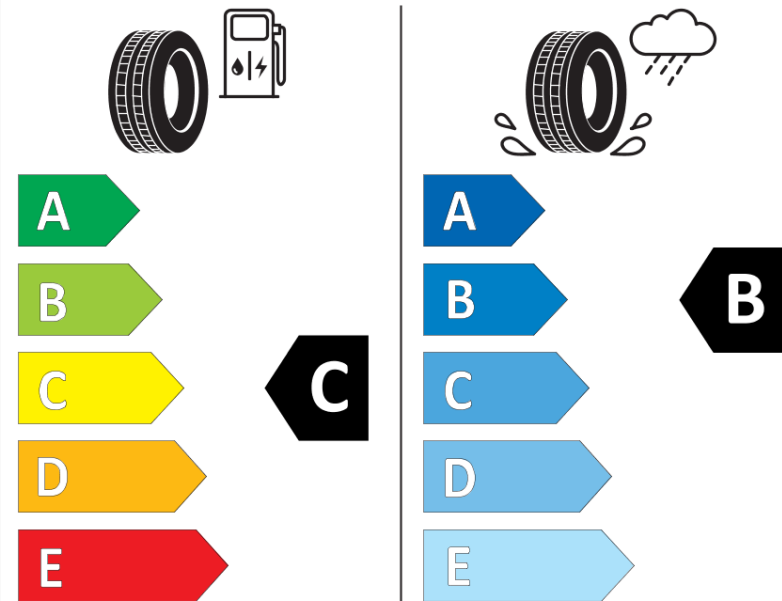

Tuoteselosteella

ASETUS (EU) 2020/740

Tuotemerkki	MICHELIN
Kaupallinen nimi	CROSSCLIMATE+
Tuotekoodi	962421
Koko	175/65R15
Kantavuustunnus	88
Suorituskykyluokka	H
Polttoainetaloudellisuusluokka	C
Märkäpitoluokka	B
Vierintämeluluokka	A
Vierintämelun arvo	68 dB
Rengas lumiolosuhteisiin	Joo
Rengas jääolosuhteisiin	Ei
Valmistusajankohta	36/16
Valmistuksen lopetusajankohta	
Kuormitusluokka	XL
Lisätietoja	175/65 R15 88H XL TL CROSSCLIMATE+ MI

ENERG

MICHELIN

962421

175/65R15 88 H

C1