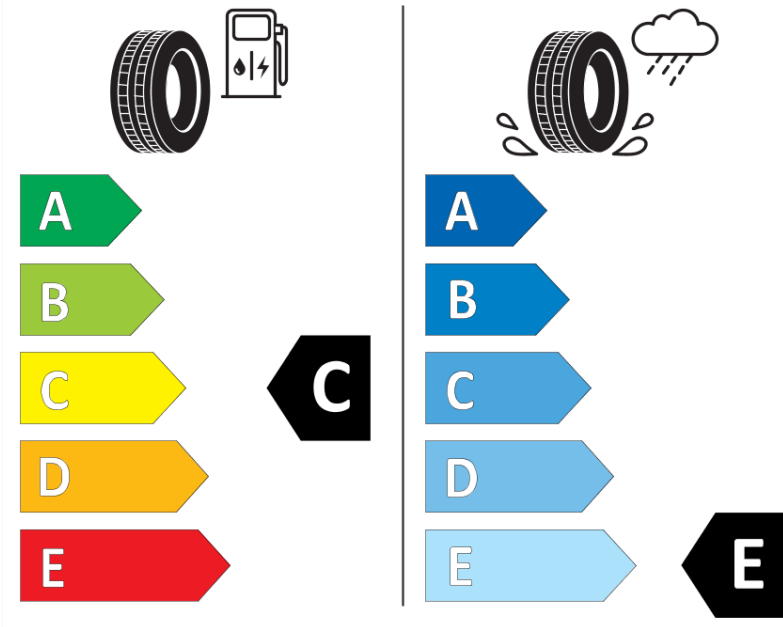

Tuoteselosteella

ASETUS (EU) 2020/740

Tuotemerkki	MICHELIN
Kaupallinen nimi	X-ICE SNOW SUV
Tuotekoodi	963747
Koko	235/70R16
Kantavuustunnus	106
Suorituskykyluokka	T
Polttoainetaloudellisuusluokka	C
Märkäpitoluokka	E
Vierintämeluluokka	A
Vierintämelun arvo	69 dB
Rengas lumiolosuhteisiin	Joo
Rengas jääolosuhteisiin	Joo *
Valmistusajankohta	05/19
Valmistuksen lopetusajankohta	
Kuormitusluokka	SL
Lisätietoja	235/70 R16 106T TL X-ICE SNOW SUV MI

* Ice tyres are specifically designed for road surfaces covered with ice and compact snow and should only be used in very severe climate conditions. Using ice tyres in less severe climate conditions could result in sub-optimal performance, in particular for wet grip, handling and wear.

ENERG

MICHELIN

963747

235/70R16 106 T

C1