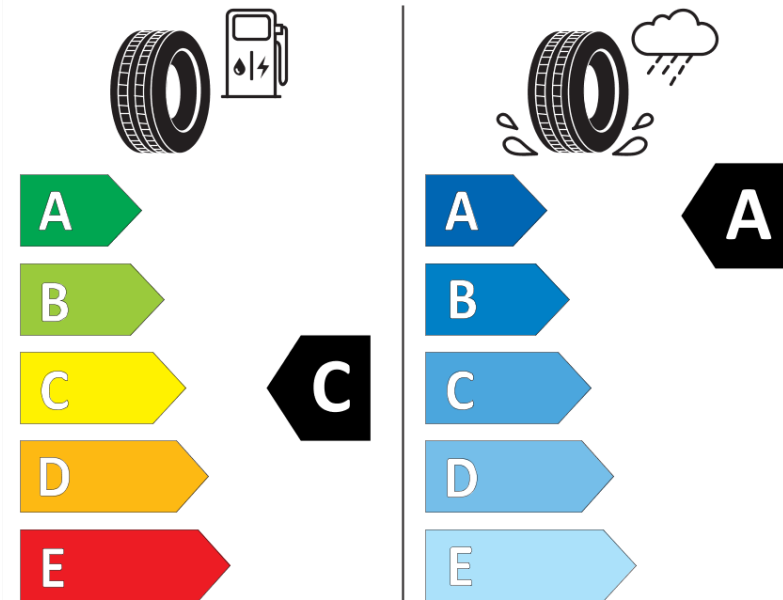

Tuoteselosteella

ASETUS (EU) 2020/740

Tuotemerkki	MICHELIN
Kaupallinen nimi	LATITUDE SPORT 3
Tuotekoodi	964349
Koko	315/35R20
Kantavuustunnus	110
Suorituskykyluokka	W
Polttoainetaloudellisuusluokka	C
Märkäpitoluokka	A
Vierintämeluluokka	A
Vierintämelun arvo	70 dB
Rengas lumiolosuhteisiin	Ei
Rengas jääolosuhteisiin	Ei
Valmistusajankohta	35/12
Valmistuksen lopetusajankohta	
Kuormitusluokka	XL
Lisätietoja	315/35 R20 110W EXTRA LOAD TL LATITUDE SPORT 3 GRNX MI

ENERG

MICHELIN

964349

315/35R20 110 W

C1