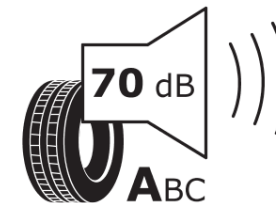

ENERG

MICHELIN

964349

315/35R20 110 W

C1