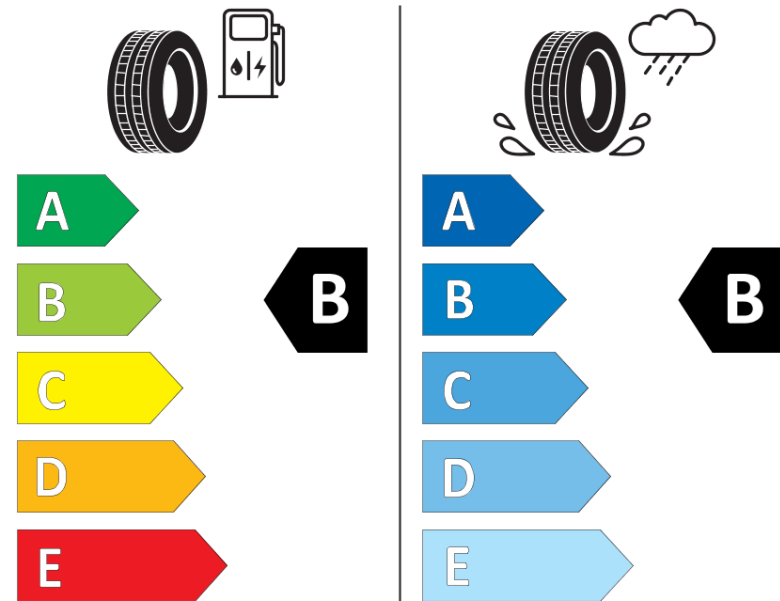

Tuoteselosteella

ASETUS (EU) 2020/740

Tuotemerkki	MICHELIN
Kaupallinen nimi	CROSSCLIMATE 2 SUV
Tuotekoodi	964630
Koko	235/60R18
Kantavuustunnus	103
Suorituskykyluokka	T
Polttoainetaloudellisuusluokka	B
Märkäpitoluokka	B
Vierintämeluluokka	B
Vierintämelun arvo	71 dB
Rengas lumiolosuhteisiin	Joo
Rengas jääolosuhteisiin	Ei
Valmistusajankohta	35/23
Valmistuksen lopetusajankohta	
Kuormitusluokka	SL
Lisätietoja	235/60 R18 103T TL CROSSCLIMATE 2 SUV MI

ENERG

MICHELIN

964630

235/60R18 103 T

C1