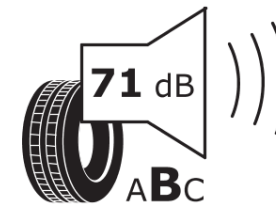

ENERG

MICHELIN

964630

235/60R18 103 T

C1