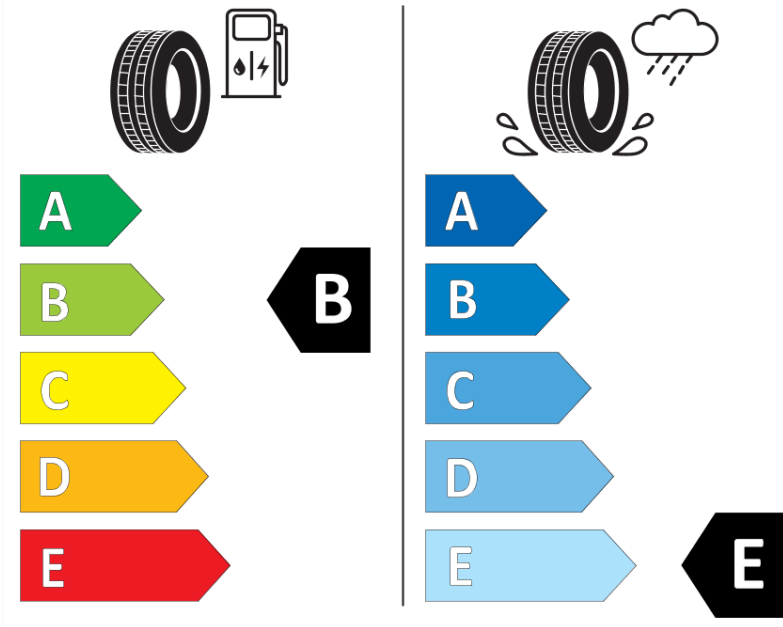

Tuoteselosteella

ASETUS (EU) 2020/740

Tuotemerkki	MICHELIN
Kaupallinen nimi	X-ICE SNOW
Tuotekoodi	965678
Koko	235/45R19
Kantavuustunnus	99
Suorituskykyluokka	H
Polttoainetaloudellisuusluokka	B
Märkäpitoluokka	E
Vierintämeluluokka	A
Vierintämelun arvo	69 dB
Rengas lumiolosuhteisiin	Joo
Rengas jääolosuhteisiin	Joo *
Valmistusajankohta	03/19
Valmistuksen lopetusajankohta	
Kuormitusluokka	XL
Lisätietoja	235/45 R19 99H XL TL X-ICE SNOW MI

* Ice tyres are specifically designed for road surfaces covered with ice and compact snow and should only be used in very severe climate conditions. Using ice tyres in less severe climate conditions could result in sub-optimal performance, in particular for wet grip, handling and wear.

ENERG

MICHELIN

965678

235/45R19 99 H

C1

2020/740