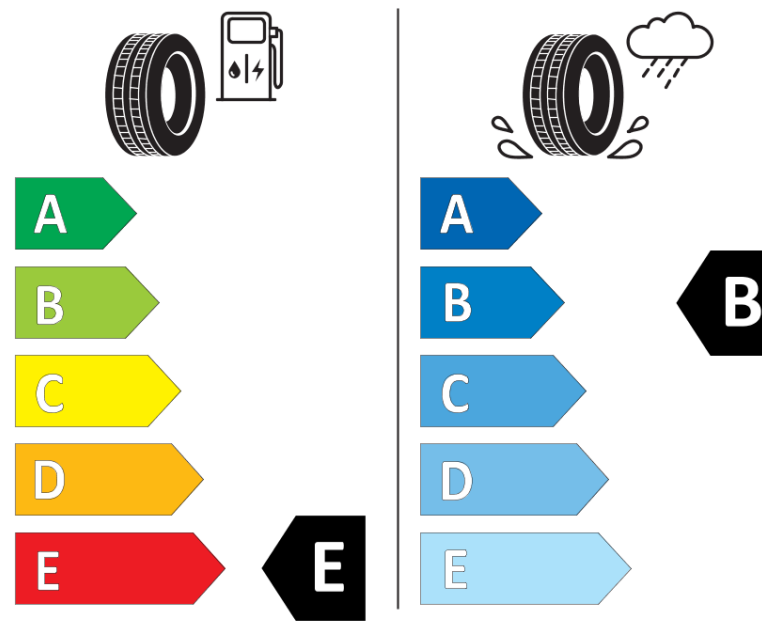

Vaihtoehtoinen kantavuustunnus yksittäisasennuksessa

Vaihtoehtoinen kantavuustunnus pariasennuksessa

Vaihtoehtoinen suorituskykyluokka

ENERG

BFGOODRICH

966834

LT325/60R20 121/118 S

C2