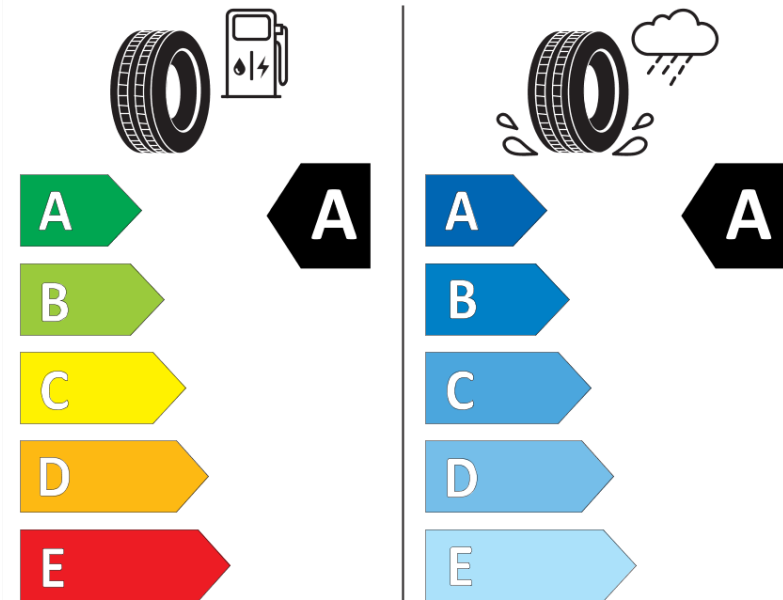

Tuoteselosteella

ASETUS (EU) 2020/740

Tuotemerkki	MICHELIN
Kaupallinen nimi	PRIMACY 5 ENERGY
Tuotekoodi	966944
Koko	235/60R18
Kantavuustunnus	107
Suorituskykyluokka	V
Polttoainetaloudellisuusluokka	A
Märkäpitoluokka	A
Vierintämeluluokka	A
Vierintämelun arvo	69 dB
Rengas lumiolosuhteisiin	Ei
Rengas jääolosuhteisiin	Ei
Valmistusajankohta	35/24
Valmistuksen lopetusajankohta	
Kuormitusluokka	XL
Lisätietoja	235/60R18 107V XL PRIMACY 5 ENERGY MI

ENERGY

MICHELIN

966944

235/60R18 107 V XL

C1

2020/740