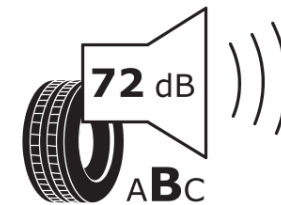

Tuoteselosteella

ASETUS (EU) 2020/740

Tuotemerkki	MICHELIN
Kaupallinen nimi	PILOT SPORT 4 SUV
Tuotekoodi	968025
Koko	265/45R20
Kantavuustunnus	108
Suorituskykyluokka	Y
Polttoainetaloudellisuusluokka	C
Märkäpitoluokka	A
Vierintämeluluokka	B
Vierintämelun arvo	72 dB
Rengas lumiolosuhteisiin	Ei
Rengas jääolosuhteisiin	Ei
Valmistusajankohta	45/17
Valmistuksen lopetusajankohta	
Kuormitusluokka	XL
Lisätietoja	265/45 R20 108Y XL TL PILOT SPORT 4 SUV MI

ENERG

MICHELIN

968025

265/45R20 108 Y

C1

2020/740