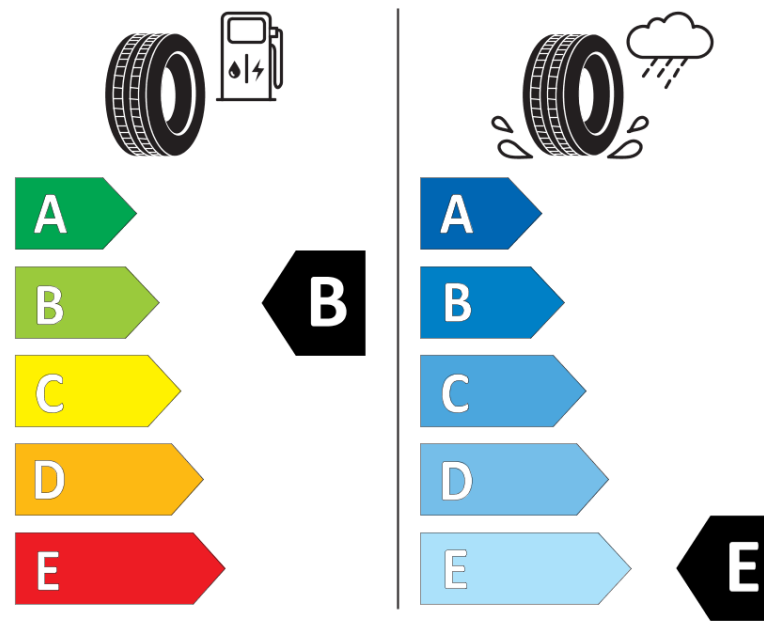

Tuoteselosteella

ASETUS (EU) 2020/740

Tuotemerkki	MICHELIN
Kaupallinen nimi	X-ICE SNOW SUV
Tuotekoodi	969295
Koko	285/60R18
Kantavuustunnus	116
Suorituskykyluokka	T
Polttoainetaloudellisuusluokka	B
Märkäpitoluokka	E
Vierintämeluluokka	A
Vierintämelun arvo	71 dB
Rengas lumiolosuhteisiin	Joo
Rengas jääolosuhteisiin	Joo *
Valmistusajankohta	05/19
Valmistuksen lopetusajankohta	
Kuormitusluokka	SL
Lisätietoja	285/60 R18 116T TL X-ICE SNOW SUV MI

* Ice tyres are specifically designed for road surfaces covered with ice and compact snow and should only be used in very severe climate conditions. Using ice tyres in less severe climate conditions could result in sub-optimal performance, in particular for wet grip, handling and wear.

MICHELIN

969295

285/60R18 116 T

C1

2020/740