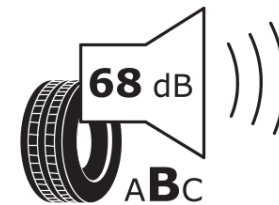

Tuoteselosteella

ASETUS (EU) 2020/740

Tuotemerkki	MICHELIN
Kaupallinen nimi	PRIMACY 4 S1
Tuotekoodi	970238
Koko	185/60R15
Kantavuustunnus	84
Suorituskykyluokka	T
Polttoainetaloudellisuusluokka	A
Märkäpitoluokka	B
Vierintämeluluokka	B
Vierintämelun arvo	68 dB
Rengas lumiolosuhteisiin	Ei
Rengas jääolosuhteisiin	Ei
Valmistusajankohta	38/17
Valmistuksen lopetusajankohta	
Kuormitusluokka	SL
Lisätietoja	185/60 R15 84T TL PRIMACY 4 SELFSEAL S1 MI

ENERG

MICHELIN

970238

185/60R15 84 T

C1

2020/740