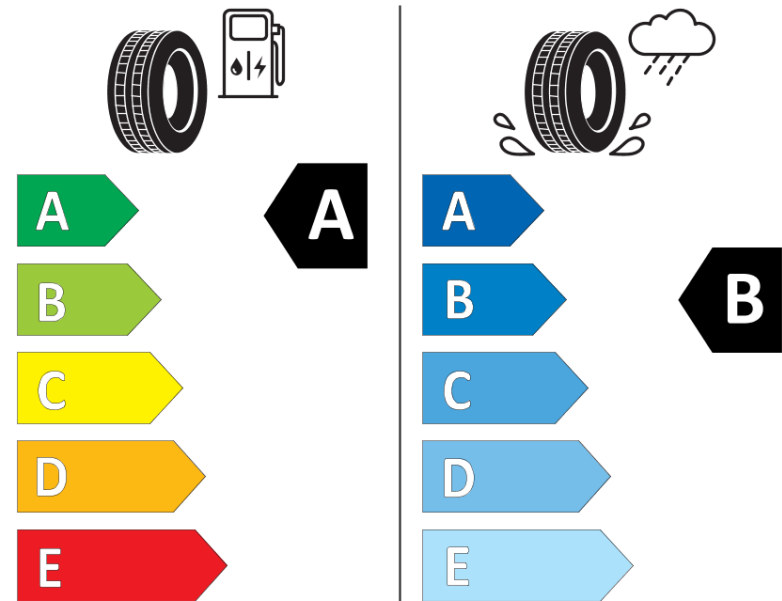

Tuoteselosteella

ASETUS (EU) 2020/740

| | |
|--------------------------------|--|
| Tuotemerkki | MICHELIN |
| Kaupallinen nimi | PRIMACY 4 S1 |
| Tuotekoodi | 970238 |
| Koko | 185/60R15 |
| Kantavuustunnus | 84 |
| Suorituskykyluokka | T |
| Polttoainetaloudellisuusluokka | A |
| Märkäpitoluokka | B |
| Vierintämeluluokka | B |
| Vierintämelun arvo | 68 dB |
| Rengas lumiolosuhteisiin | Ei |
| Rengas jääolosuhteisiin | Ei |
| Valmistusajankohta | 38/17 |
| Valmistuksen lopetusajankohta | |
| Kuormitusluokka | SL |
| Lisätietoja | 185/60 R15 84T TL PRIMACY 4 SELFSEAL S1 MI |

ENERG

MICHELIN

970238

185/60R15 84 T

C1

2020/740