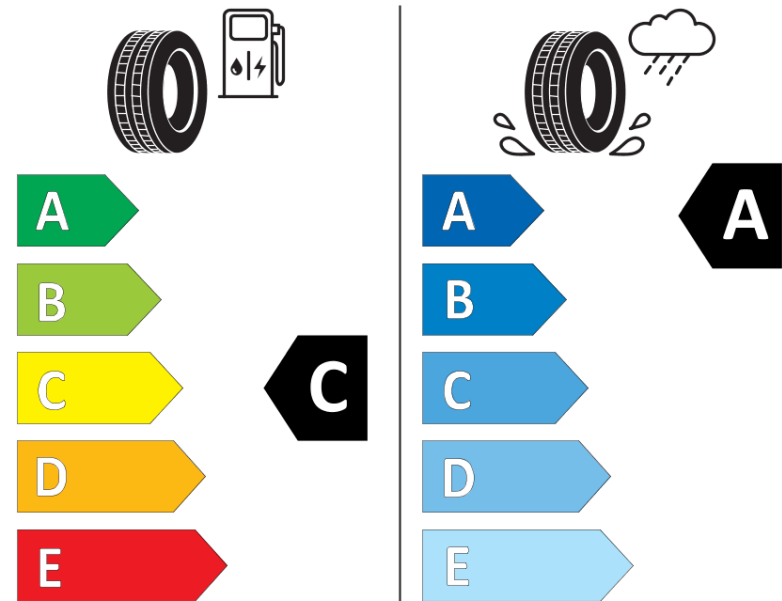

Tuoteselosteella

ASETUS (EU) 2020/740

Tuotemerkki	MICHELIN
Kaupallinen nimi	PRIMACY 4+
Tuotekoodi	971488
Koko	205/55R16
Kantavuustunnus	91
Suorituskykyluokka	H
Polttoainetaloudellisuusluokka	C
Märkäpitoluokka	A
Vierintämeluluokka	B
Vierintämelun arvo	69 dB
Rengas lumiolosuhteisiin	Ei
Rengas jääolosuhteisiin	Ei
Valmistusajankohta	24/21
Valmistuksen lopetusajankohta	24/21
Kuormitusluokka	SL
Lisätietoja	205/55 R16 91H TL PRIMACY 4+ MI

ENERG

MICHELIN

971488

205/55R16 91 H

C1

2020/740