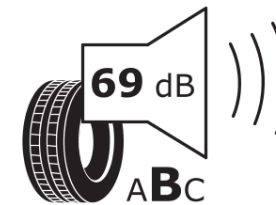

Tuoteselosteella

ASETUS (EU) 2020/740

Tuotemerkki	MICHELIN
Kaupallinen nimi	PRIMACY 4+
Tuotekoodi	971488
Koko	205/55R16
Kantavuustunnus	91
Suorituskykyluokka	H
Polttoainetaloudellisuusluokka	C
Märkäpitoluokka	A
Vierintämeluluokka	B
Vierintämelun arvo	69 dB
Rengas lumiolosuhteisiin	Ei
Rengas jääolosuhteisiin	Ei
Valmistusajankohta	24/21
Valmistuksen lopetusajankohta	24/21
Kuormitusluokka	SL
Lisätietoja	205/55 R16 91H TL PRIMACY 4+ MI

ENERG

MICHELIN

971488

205/55R16 91 H

C1

2020/740