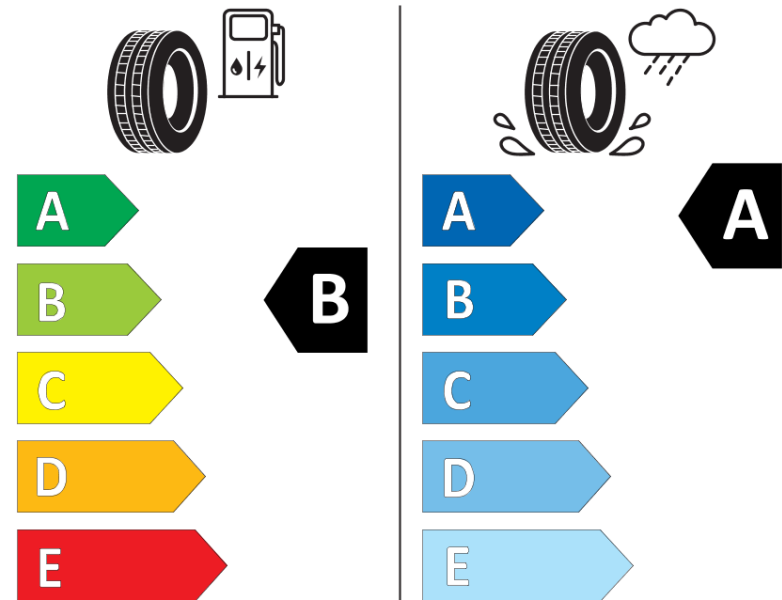

## Tuoteselosteella

ASETUS (EU) 2020/740

|                                |   |
|--------------------------------|---|
| Tuotemerkki                    | MICHELIN                                      |
| Kaupallinen nimi               | CROSSCLIMATE 3 SPORT                          |
| Tuotekoodi                     | 972393  |
| Koko                           | 255/45R19                                     |
| Kantavuustunnus                | 104   |
| Suorituskykyluokka             | Y   |
| Polttoainetaloudellisuusluokka | B   |
| Märkäpitoluokka                | A   |
| Vierintämeluluokka             | B   |
| Vierintämelun arvo             | 72 dB   |
| Rengas lumiolosuhteisiin       | Joo   |
| Rengas jääolosuhteisiin        | Ei  |
| Valmistusajankohta             | 04/24   |
| Valmistuksen lopetusajankohta  |   |
| Kuormitusluokka                | XL  |
| Lisätietoja                    | 255/45 R19 104Y XL TL CROSSCLIMATE 3 SPORT MI |

# ENERG

MICHELIN

972393

255/45R19 104 Y XL

C1

2020/740