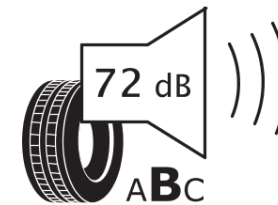

ENERG

MICHELIN

972393

255/45R19 104 Y XL

C1