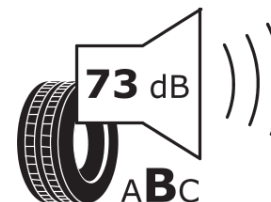

ENERG

MICHELIN

973952

195/65R16C 104/102 R

C2