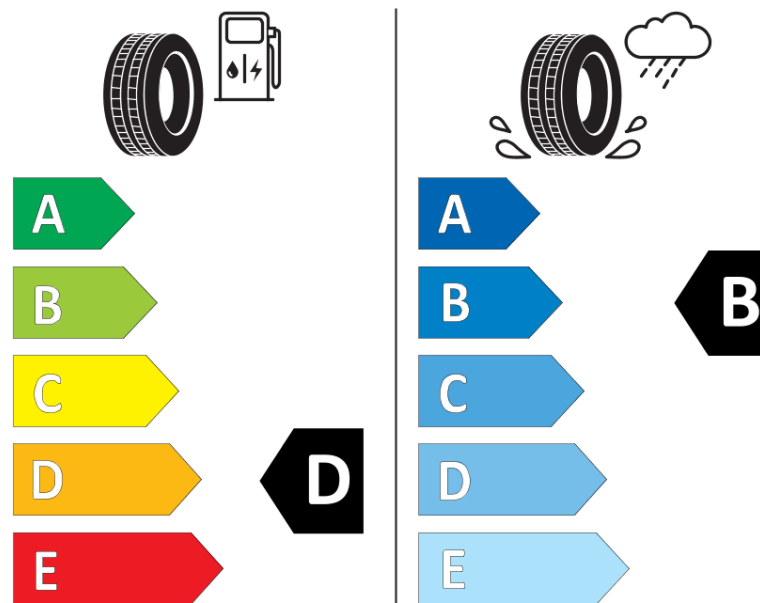

## Tuoteselosteella

ASETUS (EU) 2020/740

Tuotemerkki	MICHELIN
Kaupallinen nimi	AGILIS ALPIN
Tuotekoodi	973952
Koko	195/65R16C
Kantavuustunnus	104
Kantavuustunnus pariasennetuille renkaille	102

Suorituskykyluokka	R
Polttoainetaloudellisuusluokka	D
Märkäpitoluokka	B
Vierintämeluluokka	B
Vierintämelun arvo	73 dB
Rengas lumiolosuhteisiin	Joo
Valmistusajankohta	17/09
Valmistuksen lopetusajankohta	
Lisätietoja	195/65R16C 104/102R TL AGILIS ALPIN MI

Vaihtoehtoinen kantavuustunnus yksittäisasennuksessa

Vaihtoehtoinen kantavuustunnus pariasennuksessa

Vaihtoehtoinen suorituskykyluokka

# ENERG

MICHELIN

973952

195/65R16C 104/102 R

C2

2020/740