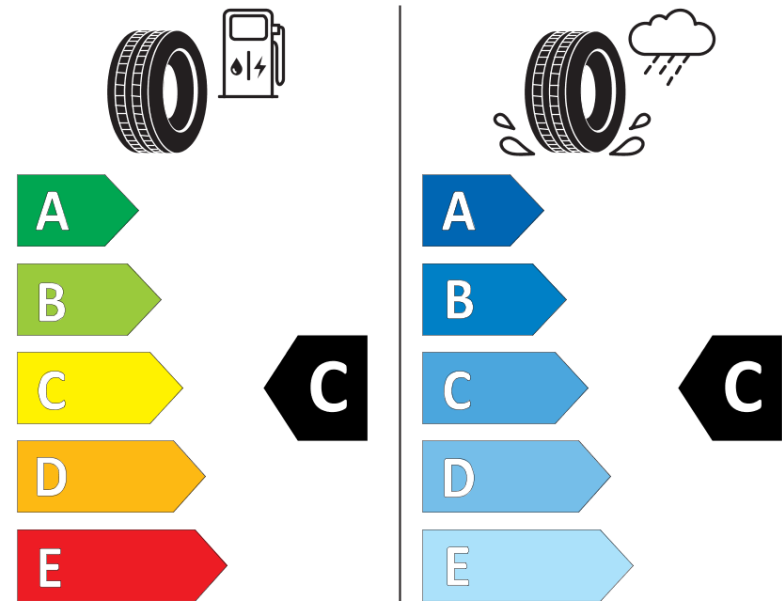

Tuoteselosteella

ASETUS (EU) 2020/740

Tuotemerkki	MICHELIN
Kaupallinen nimi	LATITUDE CROSS
Tuotekoodi	974304
Koko	215/70R16
Kantavuustunnus	104
Suorituskykyluokka	H
Polttoainetaloudellisuusluokka	C
Märkäpitoluokka	C
Vierintämeluluokka	B
Vierintämelun arvo	71 dB
Rengas lumiolosuhteisiin	Ei
Rengas jääolosuhteisiin	Ei
Valmistusajankohta	21/12
Valmistuksen lopetusajankohta	
Kuormitusluokka	XL
Lisätietoja	215/70 R16 104H EXTRA LOAD TL LATITUDE CROSS MI

ENERG

MICHELIN

974304

215/70R16 104 H

C1