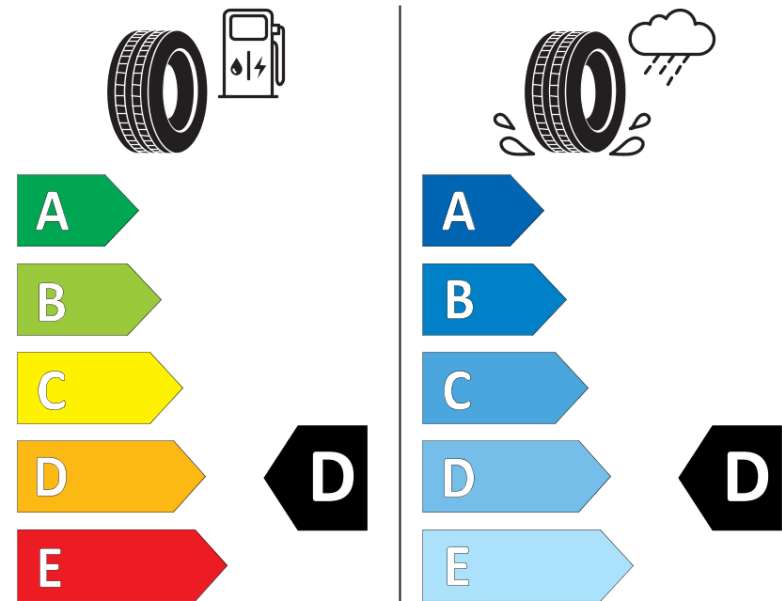

Tuoteselosteella

ASETUS (EU) 2020/740

Tuotemerkki	MICHELIN
Kaupallinen nimi	PILOT SPORT CUP 2 CN*DT
Tuotekoodi	975043
Koko	285/30ZR20
Kantavuustunnus	99
Suorituskykyluokka	(Y)
Polttoainetaloudellisuusluokka	D
Märkäpitoluokka	D
Vierintämeluluokka	B
Vierintämelun arvo	74 dB
Rengas lumiolosuhteisiin	Ei
Rengas jääolosuhteisiin	Ei
Valmistusajankohta	09/20
Valmistuksen lopetusajankohta	
Kuormitusluokka	XL
Lisätietoja	285/30 ZR20 (99Y) XL PILOT SPORT CUP 2 CONNECT *DT MI

ENERG

MICHELIN

975043

285/30ZR20 (99Y) XL

C1