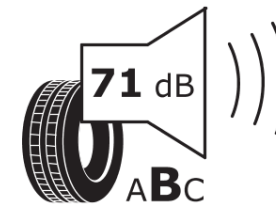

ENERG

MICHELIN

981790

225/65R17 106 V XL

C1