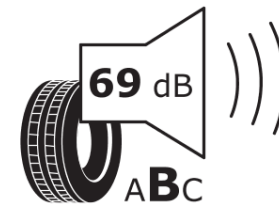

Tuoteselosteella

ASETUS (EU) 2020/740

Tuotemerkki	MICHELIN
Kaupallinen nimi	PRIMACY 4
Tuotekoodi	982042
Koko	185/65R15
Kantavuustunnus	92
Suorituskykyluokka	T
Polttoainetaloudellisuusluokka	C
Märkäpitoluokka	A
Vierintämeluluokka	B
Vierintämelun arvo	69 dB
Rengas lumiolosuhteisiin	Ei
Rengas jääolosuhteisiin	Ei
Valmistusajankohta	02/19
Valmistuksen lopetusajankohta	
Kuormitusluokka	XL
Lisätietoja	185/65 R15 92T XL TL PRIMACY 4 MI

ENERG

MICHELIN

982042

185/65R15 92 T

C1

2020/740