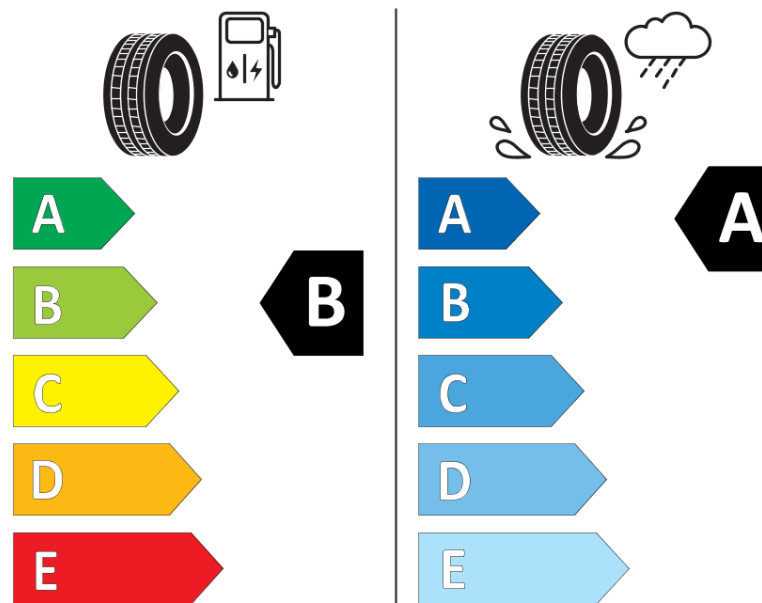

Tuoteselosteella

ASETUS (EU) 2020/740

Tuotemerkki	MICHELIN
Kaupallinen nimi	AGILIS 3
Tuotekoodi	984057
Koko	225/75R16C
Kantavuustunnus	118
Kantavuustunnus pariasennetuille renkaille	116

Suorituskykyluokka	R
Polttoainetaloudellisuusluokka	B
Märkäpitoluokka	A
Vierintämeluluokka	B
Vierintämelun arvo	72 dB
Rengas lumiolosuhteisiin	Ei
Valmistusajankohta	07/19

ENERG

MICHELIN

984057

225/75R16C 118/116 R

C2

2020/740