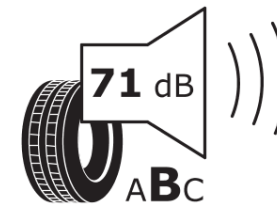

# ENERG

MICHELIN

984360

265/65R18 114 T

C1

2020/740