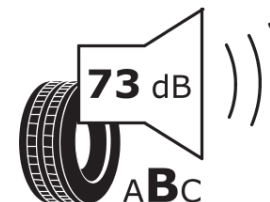

Tuoteselosteella

ASETUS (EU) 2020/740

Tuotemerkki	MICHELIN
Kaupallinen nimi	AGILIS ALPIN
Tuotekoodi	986806
Koko	215/65R16C
Kantavuustunnus	109
Kantavuustunnus pariasennetuille renkaille	107

Suorituskykyluokka	R
Polttoainetaloudellisuusluokka	D
Märkäpitoluokka	B
Vierintämeluluokka	B
Vierintämelun arvo	73 dB
Rengas lumiolosuhteisiin	Joo
Valmistusajankohta	42/09
Valmistuksen lopetusajankohta	
Lisätietoja	215/65R16C 109/107R PS=106T TL AGILIS ALPIN MI

Vaihtoehtoinen kantavuustunnus yksittäisasennuksessa

Vaihtoehtoinen kantavuustunnus pariasennuksessa

Vaihtoehtoinen suorituskykyluokka **T**

ENERG

MICHELIN

986806

215/65R16C 109/107 R

C2