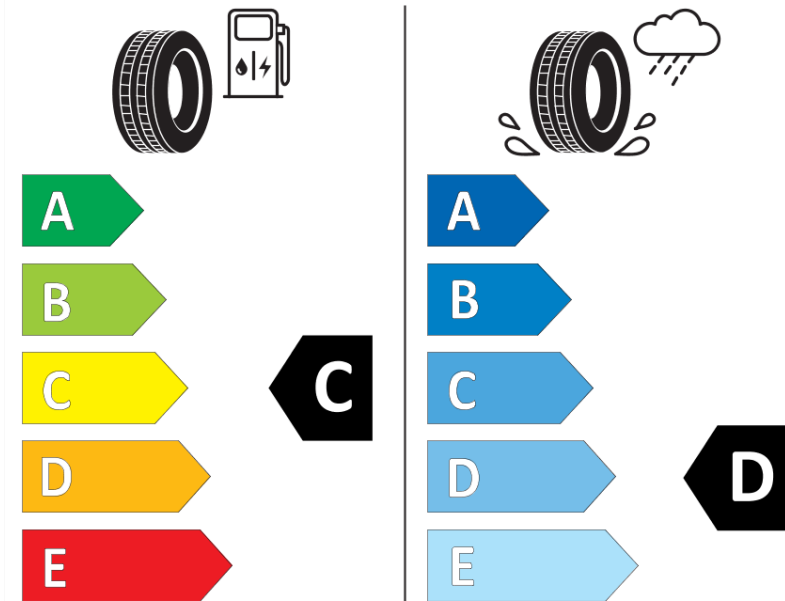

Tuoteselosteella

ASETUS (EU) 2020/740

Tuotemerkki	MICHELIN
Kaupallinen nimi	LATITUDE TOUR HP *DT
Tuotekoodi	987510
Koko	255/55R18
Kantavuustunnus	109
Suorituskykyluokka	H
Polttoainetaloudellisuusluokka	C
Märkäpitoluokka	D
Vierintämeluluokka	B
Vierintämelun arvo	71 dB
Rengas lumiolosuhteisiin	Ei
Rengas jääolosuhteisiin	Ei
Valmistusajankohta	46/12
Valmistuksen lopetusajankohta	
Kuormitusluokka	XL
Lisätietoja	255/55R18 109H EXTRA LOAD TL LATITUDE TOUR HPZP *DTMI

ENERG

MICHELIN

987510

255/55R18 109 H XL

C1