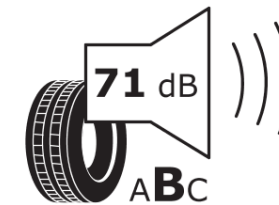

ENERG

MICHELIN

987510

255/55R18 109 H XL

C1