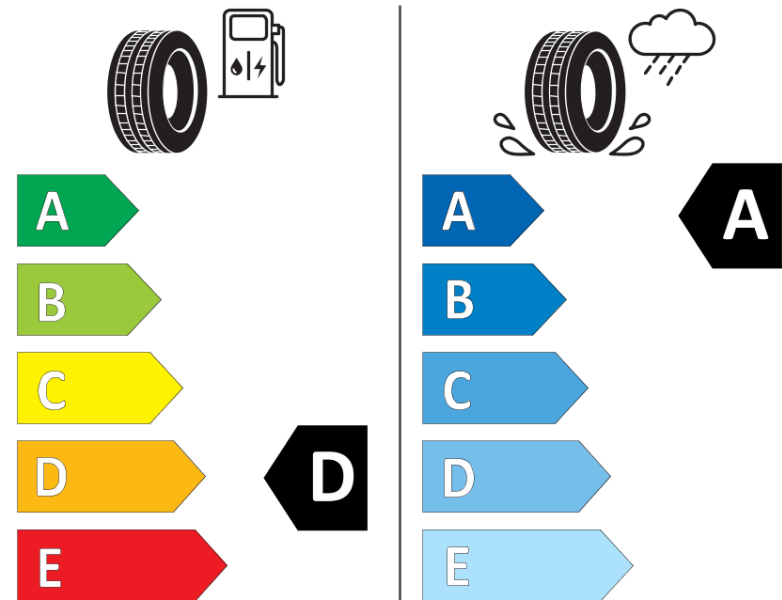

Tuoteselosteella

ASETUS (EU) 2020/740

Tuotemerkki	MICHELIN
Kaupallinen nimi	PILOT SPORT 4 S
Tuotekoodi	987704
Koko	225/35ZR19
Kantavuustunnus	88
Suorituskykyluokka	Y
Polttoainetaloudellisuusluokka	D
Märkäpitoluokka	A
Vierintämeluluokka	B
Vierintämelun arvo	71 dB
Rengas lumiolosuhteisiin	Ei
Rengas jääolosuhteisiin	Ei
Valmistusajankohta	08/20
Valmistuksen lopetusajankohta	
Kuormitusluokka	XL
Lisätietoja	225/35 ZR 19 88Y XL TL PILOT SPORT 4 S ZP MI

ENERGY

MICHELIN

987704

225/35R19 88 Y XL

C1

2020/740