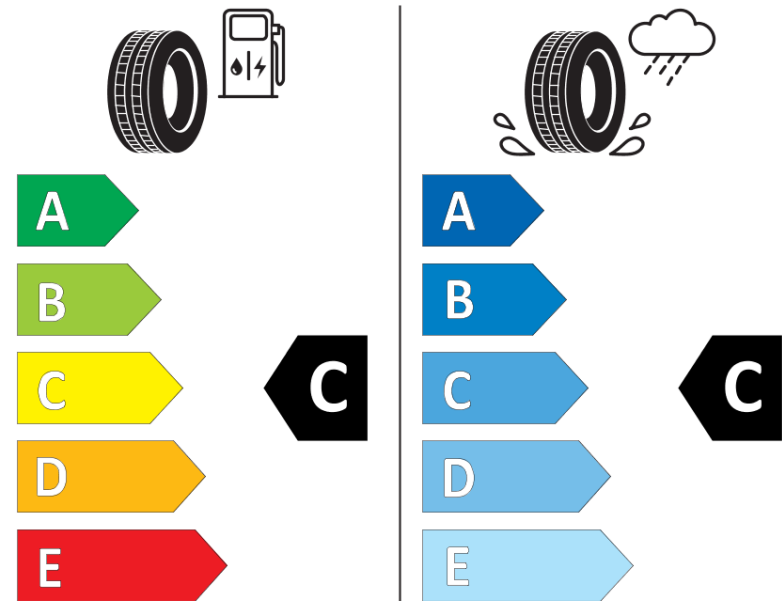

Tuoteselosteella

ASETUS (EU) 2020/740

Tuotemerkki	MICHELIN
Kaupallinen nimi	CROSSCLIMATE+
Tuotekoodi	987785
Koko	175/70R14
Kantavuustunnus	88
Suorituskykyluokka	T
Polttoainetaloudellisuusluokka	C
Märkäpitoluokka	C
Vierintämeluluokka	A
Vierintämelun arvo	68 dB
Rengas lumiolosuhteisiin	Joo
Rengas jääolosuhteisiin	Ei
Valmistusajankohta	07/19
Valmistuksen lopetusajankohta	
Kuormitusluokka	XL
Lisätietoja	175/70 R14 88T XL TL CROSSCLIMATE+ MI

ENERG

MICHELIN

987785

175/70R14 88 T

C1