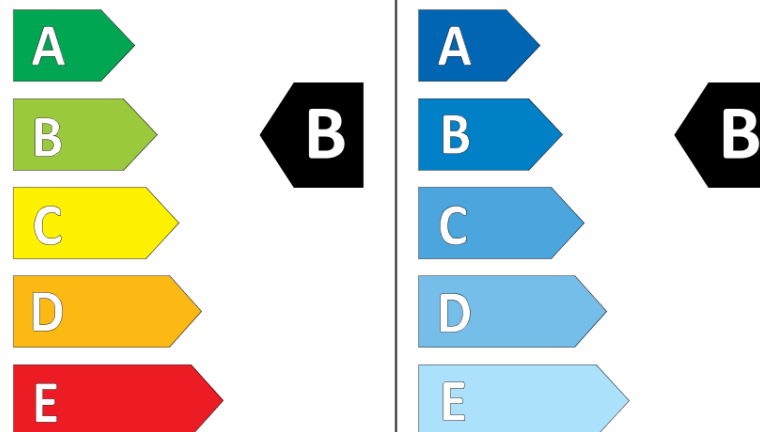

Tuoteselosteella

ASETUS (EU) 2020/740

Tuotemerkki	MICHELIN
Kaupallinen nimi	X MULTI T2 VG
Tuotekoodi	988229
Koko	385/55R22.5
Kantavuustunnus	160

Kantavuustunnus pariasennetuille renkaille

Suorituskykyluokka	K
Polttoainetaloudellisuusluokka	B
Märkäpitoluokka	B
Vierintämeluluokka	A
Vierintämelun arvo	71 dB
Rengas lumiolosuhteisiin	Joo
Valmistusajankohta	09/17

Valmistuksen lopetusajankohta

Lisätietoja 385/55R22.5 X MULTI T2 TL 160K VG MI

Vaihtoehtoinen kantavuustunnus yksittäisasennuksessa 158

Vaihtoehtoinen kantavuustunnus pariasennuksessa

Vaihtoehtoinen suorituskykyluokka L

ENERG

MICHELIN

988229

385/55R22.5 160 K

C3

2020/740