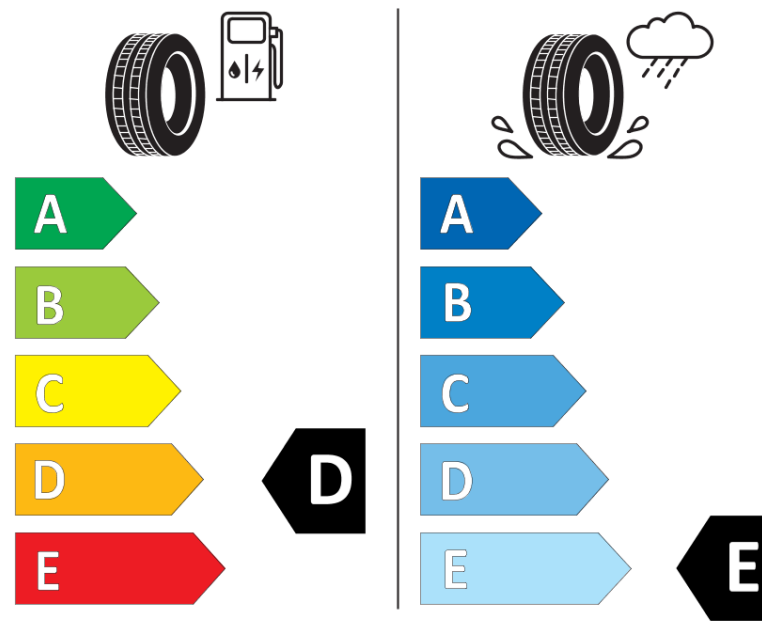

Tuoteselosteella

ASETUS (EU) 2020/740

Tuotemerkki	MICHELIN
Kaupallinen nimi	X-ICE SNOW
Tuotekoodi	991589
Koko	165/70R14
Kantavuustunnus	85
Suorituskykyluokka	T
Polttoainetaloudellisuusluokka	D
Märkäpitoluokka	E
Vierintämeluluokka	A
Vierintämelun arvo	67 dB
Rengas lumiolosuhteisiin	Joo
Rengas jääolosuhteisiin	Joo *
Valmistusajankohta	03/19
Valmistuksen lopetusajankohta	
Kuormitusluokka	XL
Lisätietoja	165/70 R14 85T XL TL X-ICE SNOW MI

* Ice tyres are specifically designed for road surfaces covered with ice and compact snow and should only be used in very severe climate conditions. Using ice tyres in less severe climate conditions could result in sub-optimal performance, in particular for wet grip, handling and wear.

ENERG

MICHELIN

991589

165/70R14 85 T

C1