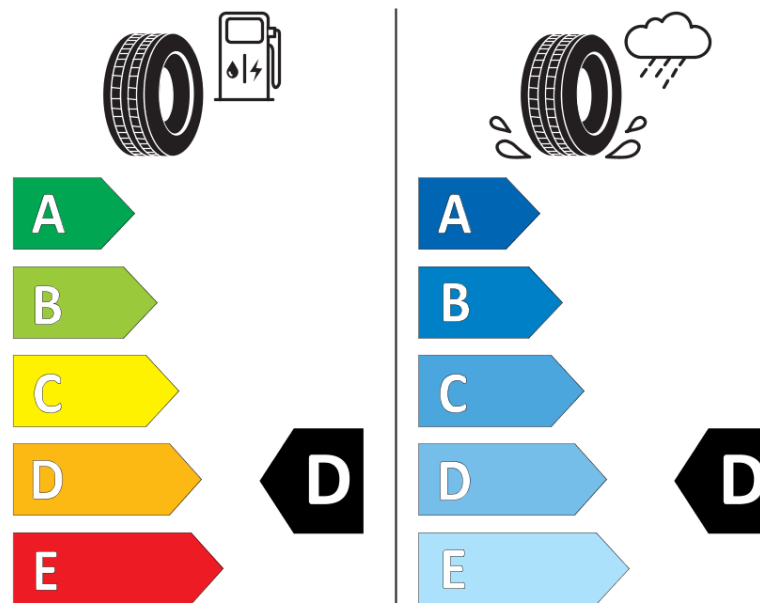

## Tuoteselosteella

ASETUS (EU) 2020/740

Tuotemerkki	MICHELIN
Kaupallinen nimi	PILOT SPORT CUP 2 N1
Tuotekoodi	993883
Koko	305/30ZR20
Kantavuustunnus	103
Suorituskykyluokka	(Y)
Polttoainetaloudellisuusluokka	D
Märkäpitoluokka	D
Vierintämeluluokka	B
Vierintämelun arvo	73 dB
Rengas lumiolosuhteisiin	Ei
Rengas jääolosuhteisiin	Ei
Valmistusajankohta	04/15
Valmistuksen lopetusajankohta	
Kuormitusluokka	XL
Lisätietoja	305/30 ZR20 (103Y) XL TL PILOT SPORT CUP 2 N1 MI

# ENERG

MICHELIN

993883

305/30ZR20 (103Y) XL

C1

2020/740