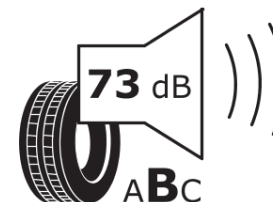

Tuoteselosteella

ASETUS (EU) 2020/740

Tuotemerkki	MICHELIN
Kaupallinen nimi	AGILIS ALPIN
Tuotekoodi	994210
Koko	235/65R16C
Kantavuustunnus	115
Kantavuustunnus pariasennetuille renkaille	113

Suorituskykyluokka	R
Polttoainetaloudellisuusluokka	D
Märkäpitoluokka	B
Vierintämeluluokka	B
Vierintämelun arvo	73 dB
Rengas lumiolosuhteisiin	Joo
Valmistusajankohta	16/09
Valmistuksen lopetusajankohta	
Lisätietoja	235/65R16C 115/113R TL AGILIS ALPIN MI

Vaihtoehtoinen kantavuustunnus yksittäisasennuksessa

Vaihtoehtoinen kantavuustunnus pariasennuksessa

Vaihtoehtoinen suorituskykyluokka

ENERG

MICHELIN

994210

235/65R16C 115/113 R

C2