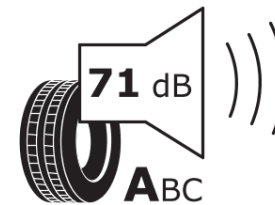

# ENERG

MICHELIN

994430

285/45R21 113 H XL

C1

2020/740