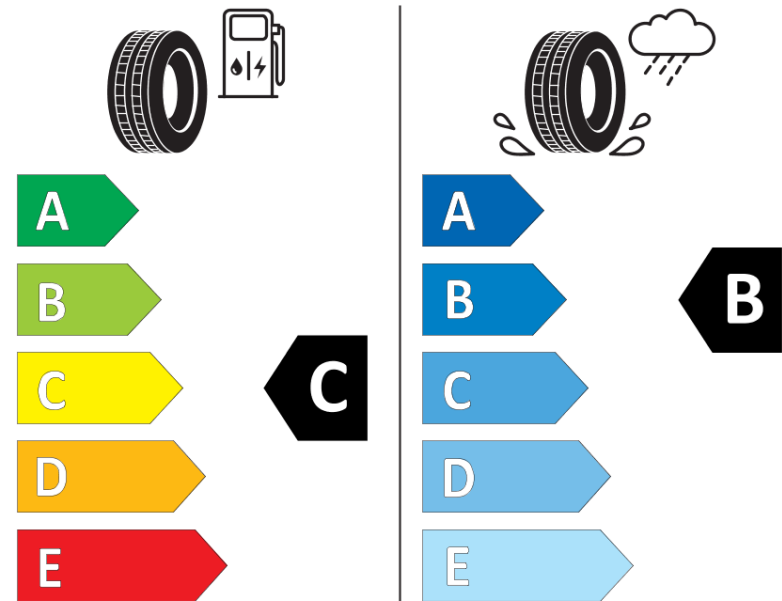

## Tuoteselosteella

ASETUS (EU) 2020/740

Tuotemerkki	MICHELIN
Kaupallinen nimi	CROSSCLIMATE 2
Tuotekoodi	994628
Koko	205/55R17
Kantavuustunnus	91
Suorituskykyluokka	W
Polttoainetaloudellisuusluokka	C
Märkäpitoluokka	B
Vierintämeluluokka	A
Vierintämelun arvo	69 dB
Rengas lumiolosuhteisiin	Joo
Rengas jääolosuhteisiin	Ei
Valmistusajankohta	42/19
Valmistuksen lopetusajankohta	
Kuormitusluokka	SL
Lisätietoja	205/55 R17 91W TL CROSSCLIMATE 2 MI

# ENERG

MICHELIN

994628

205/55R17 91 W

C1

2020/740