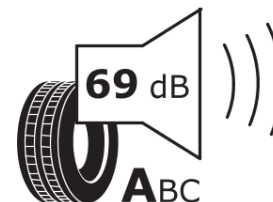

## Tuoteselosteella

ASETUS (EU) 2020/740

Tuotemerkki	MICHELIN
Kaupallinen nimi	CROSSCLIMATE+ S1
Tuotekoodi	994638
Koko	205/55R16
Kantavuustunnus	94
Suorituskykyluokka	V
Polttoainetaloudellisuusluokka	B
Märkäpitoluokka	B
Vierintämeluluokka	A
Vierintämelun arvo	69 dB
Rengas lumiolosuhteisiin	Joo
Rengas jääolosuhteisiin	Ei
Valmistusajankohta	29/18
Valmistuksen lopetusajankohta	
Kuormitusluokka	XL
Lisätietoja	205/55 R16 94V XL TL CROSSCLIMATE+ S1 MI

# ENERG

MICHELIN

994638

205/55R16 94 V

C1

2020/740