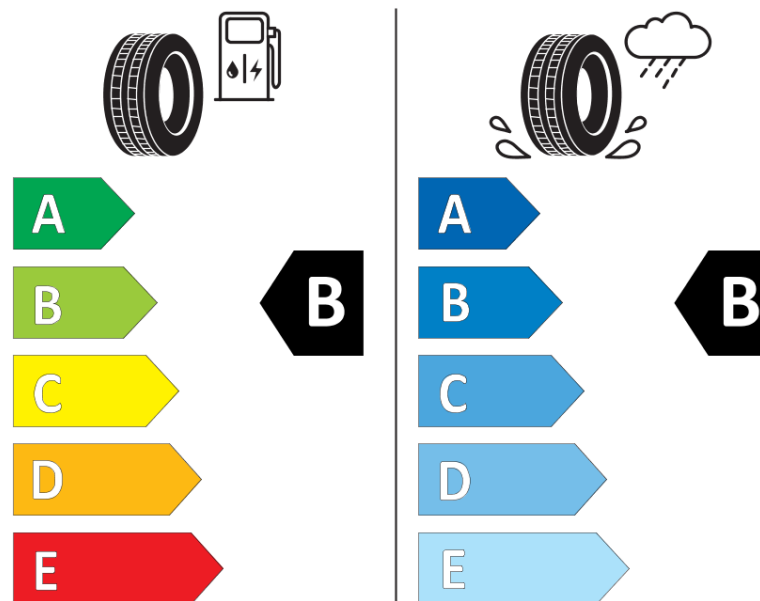

## Tuoteselosteella

ASETUS (EU) 2020/740

Tuotemerkki	MICHELIN
Kaupallinen nimi	CROSSCLIMATE+ S1
Tuotekoodi	994638
Koko	205/55R16
Kantavuustunnus	94
Suorituskykyluokka	V
Polttoainetaloudellisuusluokka	B
Märkäpitoluokka	B
Vierintämeluluokka	A
Vierintämelun arvo	69 dB
Rengas lumiolosuhteisiin	Joo
Rengas jääolosuhteisiin	Ei
Valmistusajankohta	29/18
Valmistuksen lopetusajankohta	
Kuormitusluokka	XL
Lisätietoja	205/55 R16 94V XL TL CROSSCLIMATE+ S1 MI

# ENERG

MICHELIN

994638

205/55R16 94 V

C1

2020/740