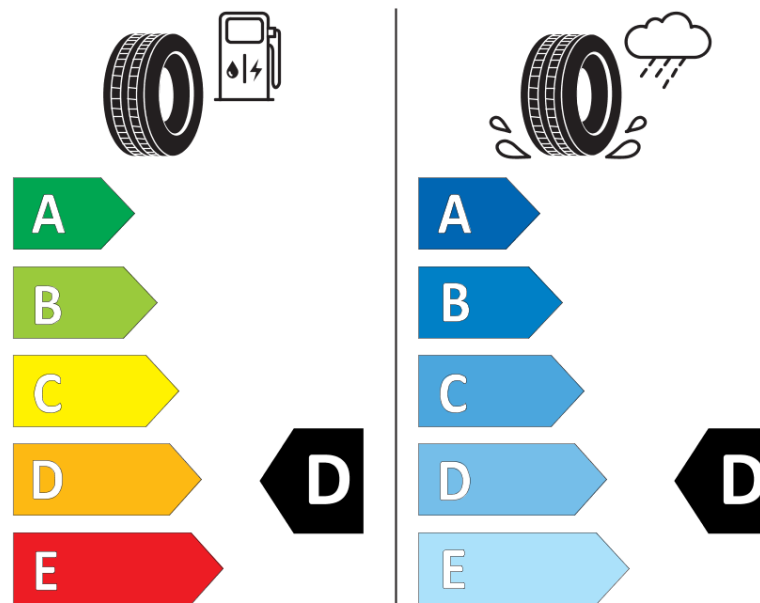

Tuoteselosteella

ASETUS (EU) 2020/740

Tuotemerkki	MICHELIN
Kaupallinen nimi	PILOT SPORT CUP 2
Tuotekoodi	994717
Koko	335/30ZR21
Kantavuustunnus	109
Suorituskykyluokka	(Y)
Polttoainetaloudellisuusluokka	D
Märkäpitoluokka	D
Vierintämeluluokka	B
Vierintämelun arvo	75 dB
Rengas lumiolosuhteisiin	Ei
Rengas jääolosuhteisiin	Ei
Valmistusajankohta	13/23
Valmistuksen lopetusajankohta	
Kuormitusluokka	XL
Lisätietoja	335/30ZR21 (109Y) XL PILOT SPORT CUP 2 AML MI

ENERG

MICHELIN

994717

335/30ZR21 (109Y) XL

C1

2020/740