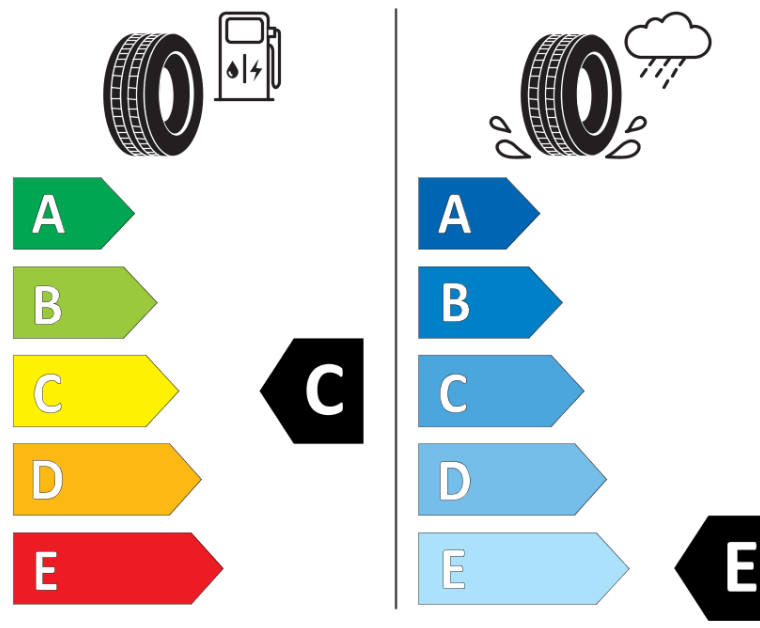

## Tuoteselosteella

ASETUS (EU) 2020/740

Tuotemerkki	MICHELIN
Kaupallinen nimi	X-ICE SNOW SUV
Tuotekoodi	996911
Koko	235/60R17
Kantavuustunnus	106
Suorituskykyluokka	T
Polttoainetaloudellisuusluokka	C
Märkäpitoluokka	E
Vierintämeluluokka	A
Vierintämelun arvo	69 dB
Rengas lumiolosuhteisiin	Joo
Rengas jääolosuhteisiin	Joo *
Valmistusajankohta	05/19
Valmistuksen lopetusajankohta	
Kuormitusluokka	XL
Lisätietoja	235/60 R17 106T XL TL X-ICE SNOW SUV MI

\* Ice tyres are specifically designed for road surfaces covered with ice and compact snow and should only be used in very severe climate conditions. Using ice tyres in less severe climate conditions could result in sub-optimal performance, in particular for wet grip, handling and wear.

# ENERG

MICHELIN

996911

235/60R17 106 T

C1

2020/740