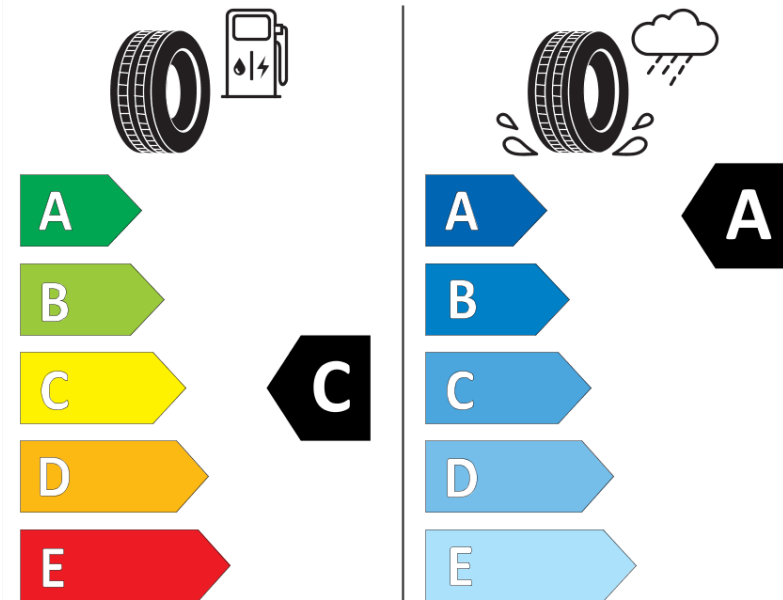

Tuoteselosteella

ASETUS (EU) 2020/740

Tuotemerkki	MICHELIN
Kaupallinen nimi	PRIMACY 4
Tuotekoodi	997724
Koko	205/55R16
Kantavuustunnus	94
Suorituskykyluokka	V
Polttoainetaloudellisuusluokka	C
Märkäpitoluokka	A
Vierintämeluluokka	A
Vierintämelun arvo	68 dB
Rengas lumiolosuhteisiin	Ei
Rengas jääolosuhteisiin	Ei
Valmistusajankohta	40/16
Valmistuksen lopetusajankohta	
Kuormitusluokka	XL
Lisätietoja	205/55 R16 94V XL TL PRIMACY 4 MI

ENERG

MICHELIN

997724

205/55R16 94 V

C1