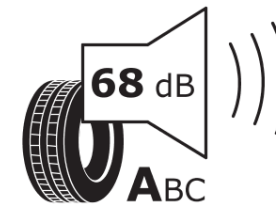

ENERG

MICHELIN

997724

205/55R16 94 V

C1