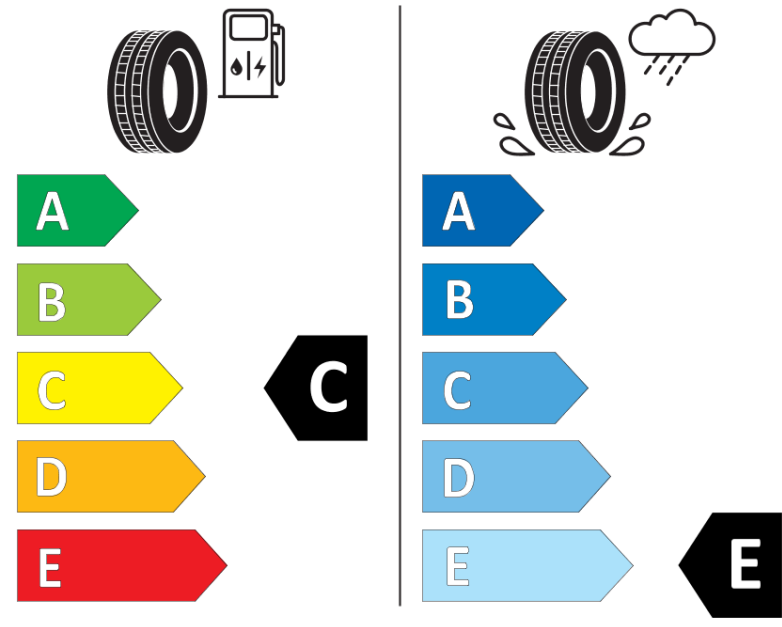

Tuoteselosteella

ASETUS (EU) 2020/740

Tuotemerkki	MICHELIN
Kaupallinen nimi	X-ICE SNOW
Tuotekoodi	999099
Koko	235/45R18
Kantavuustunnus	98
Suorituskykyluokka	H
Polttoainetaloudellisuusluokka	C
Märkäpitoluokka	E
Vierintämeluluokka	A
Vierintämelun arvo	69 dB
Rengas lumiolosuhteisiin	Joo
Rengas jääolosuhteisiin	Joo *
Valmistusajankohta	03/19
Valmistuksen lopetusajankohta	
Kuormitusluokka	XL
Lisätietoja	235/45 R18 98H XL TL X-ICE SNOW MI

* Ice tyres are specifically designed for road surfaces covered with ice and compact snow and should only be used in very severe climate conditions. Using ice tyres in less severe climate conditions could result in sub-optimal performance, in particular for wet grip, handling and wear.

ENERG

MICHELIN

999099

235/45R18 98 H

C1

2020/740